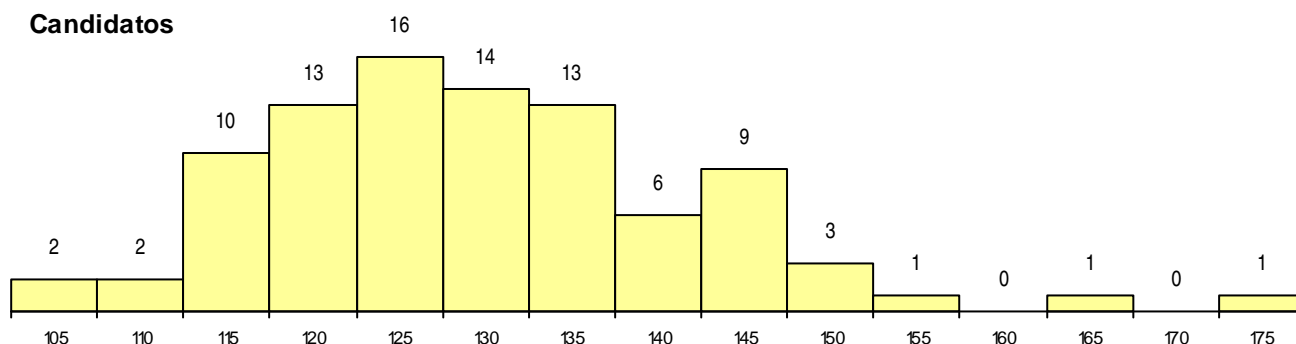

SEXO DOS CANDIDATOS

Sexo	Cands. %	Cols. %
Masc.	38 42	3 17
Femin.	53 58	15 83
Total	91	18

CURSO DO 12º ANO (15 mais frequentes)

Curso 12º ano	Cands. %	Cols. %
C62 Línguas e Humanidades	37 41	6 33
C60 Ciências e Tecnologias	16 18	4 22
C61 Ciências Socioeconómicas	9 10	0 0
610 Cursos Educação Formação (todos)	4 4	0 0
C81 Recorrente - Ciências Socioeconómi	3 3	0 0
P84 Técnico de Serviços Jurídicos	2 2	2 11
966 Cursos EFA, Formações Modulares	2 2	1 6
S05 Assistente comercial bancário	2 2	0 0
C80 Recorrente - Ciências e Tecnologias	2 2	0 0
P01 Animador Sociocultural	1 1	1 6
062 Ciências Sociais e Humanas (DL 74	1 1	1 6
064 Artes Visuais (DL 74/2004)	1 1	1 6
381 Técnico de comunicação/marketing,	1 1	1 6
061 Ciências Socioeconómicas (DL 74/2	1 1	1 6
972 Recorrente - Ciências Sociais e Hu	1 1	0 0

MÉDIAS dos Colocados

Nota de candidatura	140,6
Prova de ingresso	131,2
Média do 12º ano	145,6
Média do 10º/11º ano	145,6

DISTRIBUIÇÕES DE NOTAS DE CANDIDATURA

Candidatos

Colocados