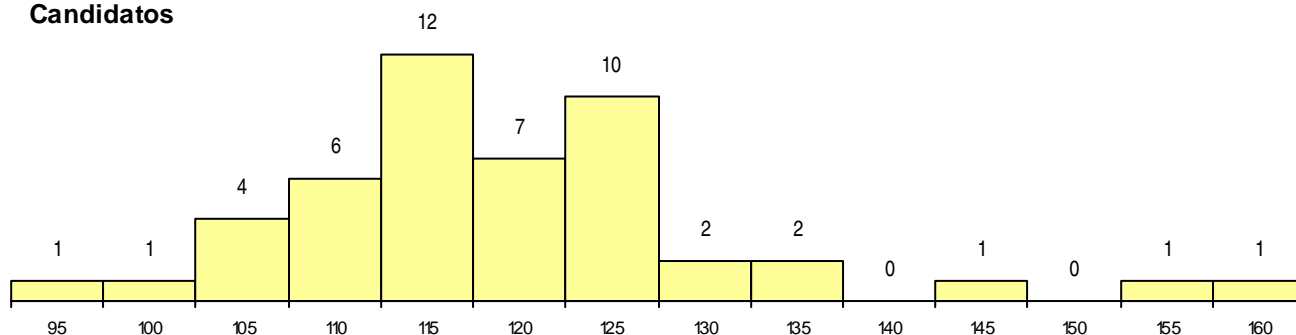

SEXO DOS CANDIDATOS

Sexo	Cands. %	Cols. %
Masc.	8 17	0 0
Femin.	40 83	14 100
Total	48	14

CURSO DO 12º ANO

(15 mais frequentes)

Curso 12º ano	Cands. %	Cols. %
C62 Línguas e Humanidades	20 42	7 50
C60 Ciências e Tecnologias	14 29	4 29
C61 Ciências Socioeconómicas	3 6	1 7
970 Recorrente - Ciências e Tecnologias	2 4	1 7
966 Cursos EFA, Formações Modulares	2 4	0 0
C80 Recorrente - Ciências e Tecnologias	2 4	0 0
P01 Animador Sociocultural	1 2	1 7
P51 Técnico de Gestão	1 2	0 0
C82 Recorrente - Línguas e Humanidade	1 2	0 0
C81 Recorrente - Ciências Socioeconómi	1 2	0 0
C64 Artes Visuais	1 2	0 0

MÉDIAS dos Colocados

Nota de candidatura	119,6
Prova de ingresso	107,0
Média do 12º ano	126,3
Média do 10º/11º ano	126,3

DISTRIBUIÇÕES DE NOTAS DE CANDIDATURA

Candidatos

Colocados