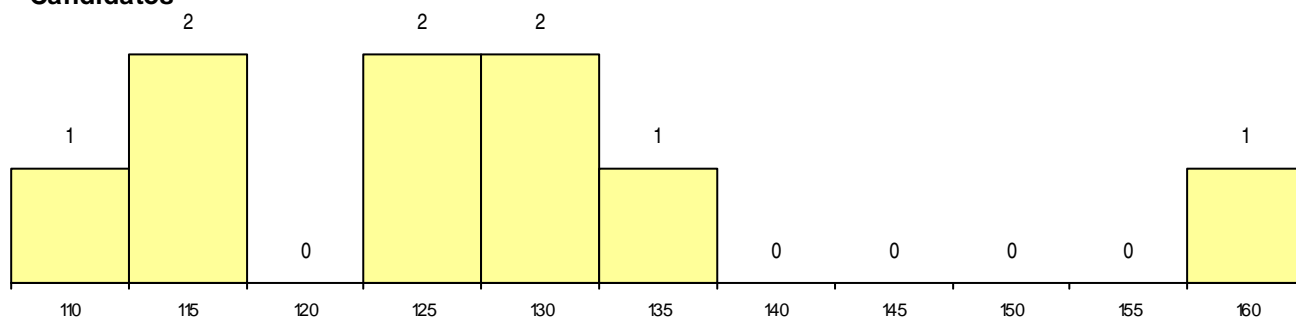

**CURSO DO 12º ANO (15 mais frequentes)**

Curso 12º ano	Cands. %	Cols. %
P01 Animador Sociocultural	3 33	3 75
C62 Línguas e Humanidades	2 22	1 25
810 Agrupamento 1 / geral	1 11	0 0
C80 Recorrente - Ciências e Tecnologias	1 11	0 0
C61 Ciências Socioeconómicas	1 11	0 0
C60 Ciências e Tecnologias	1 11	0 0

**MÉDIAS dos Colocados**

Nota de candidatura 124,1  
 Prova de ingresso 112,3  
 Média do 12º ano 130,5  
 Média do 10º/11º ano 130,5

**DISTRIBUIÇÕES DE NOTAS DE CANDIDATURA**

**Candidatos**

**Colocados**