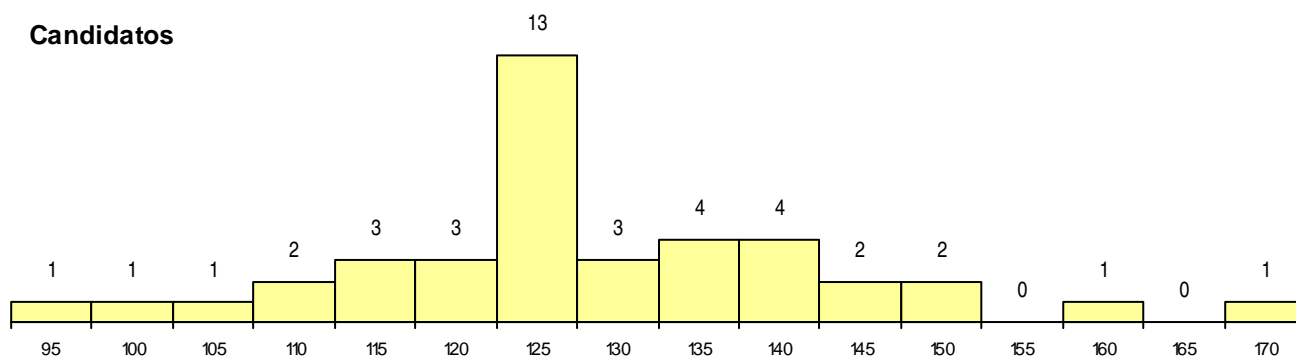

SEXO DOS CANDIDATOS

Sexo	Cands. %	Cols. %
Masc.	16 39	4 44
Femin.	25 61	5 56
Total	41	9

CURSO DO 12º ANO

(15 mais frequentes)

Curso 12º ano	Cands. %	Cols. %
C60 Ciências e Tecnologias	21 51	4 44
C61 Ciências Socioeconómicas	6 15	2 22
C62 Línguas e Humanidades	3 7	0 0
C80 Recorrente - Ciências e Tecnologias	2 5	2 22
966 Cursos EFA, Formações Modulares	1 2	1 11
810 Agrupamento 1 / geral	1 2	0 0
610 Cursos Educação Formação (todos	1 2	0 0
P92 Técnico de Turismo Ambiental e Rur	1 2	0 0
P82 Técnico de Secretariado	1 2	0 0
P56 Técnico de Gestão e Programação	1 2	0 0
P51 Técnico de Gestão	1 2	0 0
P01 Animador Sociocultural	1 2	0 0
089 Desporto	1 2	0 0

MÉDIAS dos Colocados

Nota de candidatura	123,5
Prova de ingresso	117,9
Média do 12º ano	126,4
Média do 10º/11º ano	126,4

DISTRIBUIÇÕES DE NOTAS DE CANDIDATURA

Candidatos

Colocados