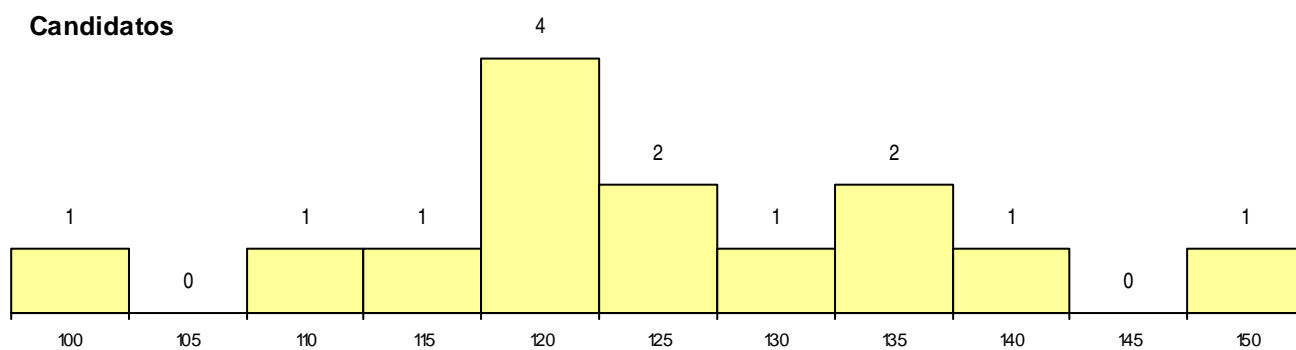

SEXO DOS CANDIDATOS

Sexo	Cands. %	Cols. %
Masc.	5 36	2 67
Femin.	9 64	1 33
Total	14	3

CURSO DO 12º ANO (15 mais frequentes)

Curso 12º ano	Cands. %	Cols. %
C60 Ciências e Tecnologias	9 64	2 67
060 Ciências e Tecnologias (DL 74/2004	1 7	1 33
966 Cursos EFA, Formações Modulares	1 7	0 0
C80 Recorrente - Ciências e Tecnologias	1 7	0 0
C62 Línguas e Humanidades	1 7	0 0
972 Recorrente - Ciências Sociais e Hu	1 7	0 0

MÉDIAS dos Colocados

Nota de candidatura 129,3
 Prova de ingresso 114,3
 Média do 12º ano 137,3
 Média do 10º/11º ano 137,3

DISTRIBUIÇÕES DE NOTAS DE CANDIDATURA

Candidatos

Colocados