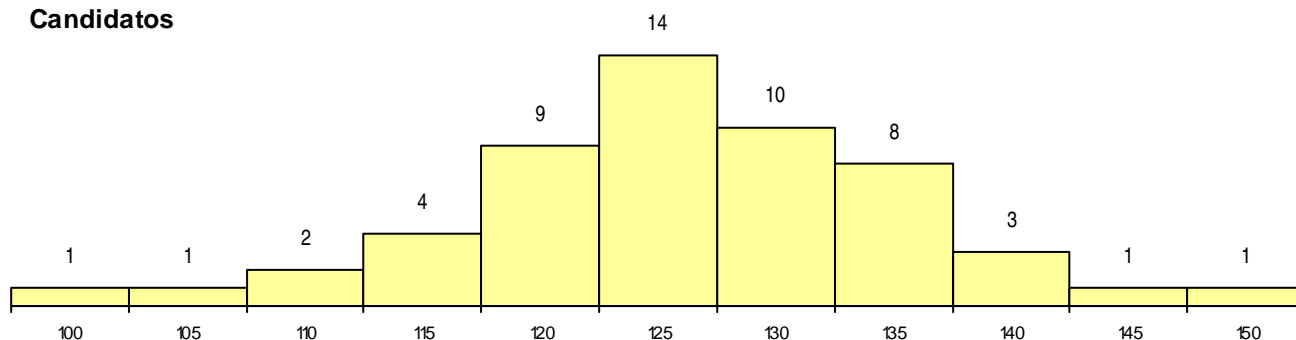

SEXO DOS CANDIDATOS

Sexo	Cands. %	Cols. %
Masc.	22 41	3 25
Femin.	32 59	9 75
Total	54	12

CURSO DO 12º ANO

(15 mais frequentes)

Curso 12º ano	Cands. %	Cols. %
C62 Línguas e Humanidades	20 37	4 33
C60 Ciências e Tecnologias	13 24	2 17
C64 Artes Visuais	5 9	3 25
P01 Animador Sociocultural	2 4	0 0
966 Cursos EFA, Formações Modulares	2 4	0 0
P28 Técnico de Comunicação - Marketin	1 2	1 8
A59 Comunicação Multimédia (Port. 960/	1 2	1 8
A53 Animação e Gestão Desportiva (Por	1 2	1 8
P18 Técnico de Apoio à Infância	1 2	0 0
C82 Recorrente - Línguas e Humanidade	1 2	0 0
C80 Recorrente - Ciências e Tecnologias	1 2	0 0
571 Administração e Marketing (Port. 26/	1 2	0 0
P55 Técnico de Gestão do Ambiente	1 2	0 0
A31 Imagem Interativa	1 2	0 0
972 Recorrente - Ciências Sociais e Hu	1 2	0 0

MÉDIAS dos Colocados

Nota de candidatura	136,5
Prova de ingresso	123,7
Média do 12º ano	143,3
Média do 10º/11º ano	143,3

DISTRIBUIÇÕES DE NOTAS DE CANDIDATURA

Candidatos

Colocados