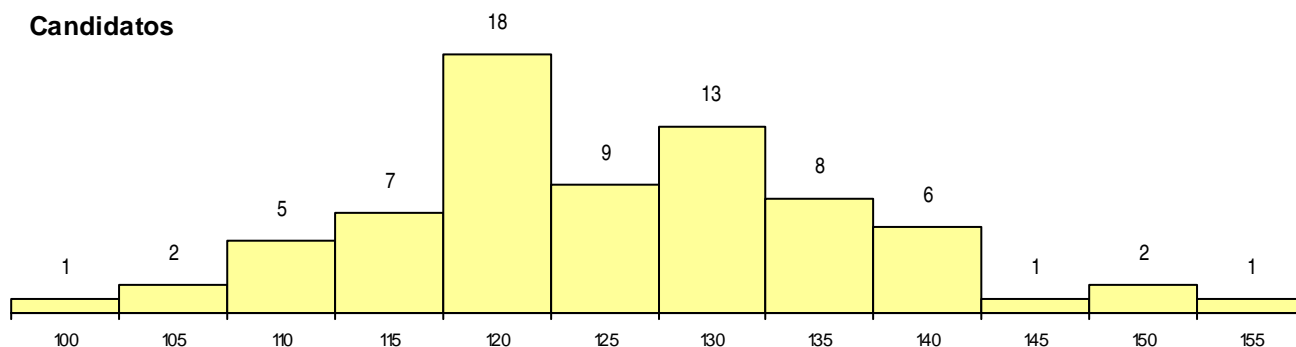

SEXO DOS CANDIDATOS

Sexo	Cands. %	Cols. %
Masc.	15 21	3 14
Femin.	58 79	18 86
Total	73	21

CURSO DO 12º ANO (15 mais frequentes)

Curso 12º ano	Cands. %	Cols. %
C62 Línguas e Humanidades	27 37	6 29
C60 Ciências e Tecnologias	8 11	2 10
P01 Animador Sociocultural	6 8	4 19
P19 Técnico de Apoio Psicossocial	4 5	1 5
C80 Recorrente - Ciências e Tecnologias	4 5	0 0
P18 Técnico de Apoio à Infância	2 3	2 10
089 Desporto	2 3	1 5
C82 Recorrente - Línguas e Humanidade	2 3	1 5
983 Recorrente - Ação Social	2 3	1 5
P28 Técnico de Comunicação - Marketin	2 3	0 0
966 Cursos EFA, Formações Modulares	2 3	0 0
P64 Técnico de Marketing	1 1	1 5
721 Técnico de Serviços Pessoais e à C	1 1	1 5
P51 Técnico de Gestão	1 1	1 5
755 Técnico de laboratório	1 1	0 0

MÉDIAS dos Colocados

Nota de candidatura	134,7
Prova de ingresso	115,8
Média do 12º ano	144,8
Média do 10º/11º ano	144,8

DISTRIBUIÇÕES DE NOTAS DE CANDIDATURA

Candidatos

Colocados