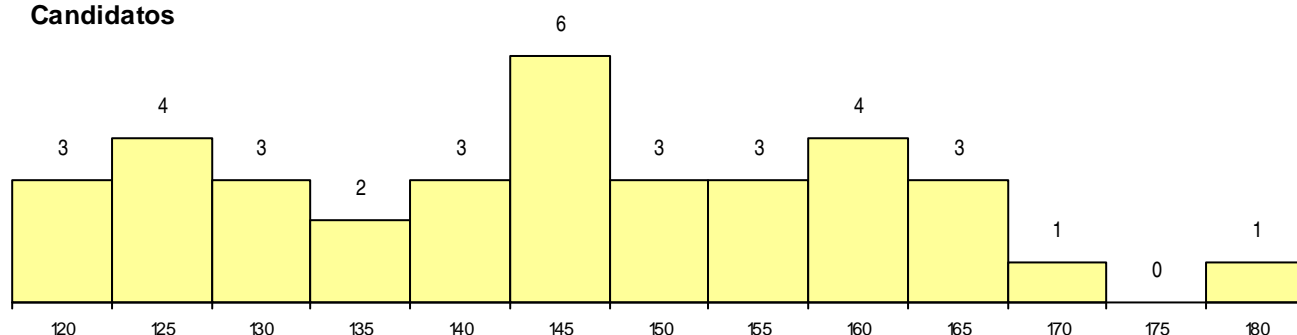

SEXO DOS CANDIDATOS

Sexo	Cands. %	Cols. %
Masc.	16 44	1 25
Femin.	20 56	3 75
Total	36	4

CURSO DO 12º ANO

(15 mais frequentes)

Curso 12º ano	Cands. %	Cols. %
C64 Artes Visuais	17 47	3 75
C60 Ciências e Tecnologias	7 19	0 0
P14 Técnico de Multimédia	2 6	0 0
C71 Design de Comunicação	2 6	0 0
A59 Comunicação Multimédia (Port. 960/	2 6	0 0
C70 Comunicação Audiovisual	1 3	1 25
S47 Técnico de Segurança e Higiene do	1 3	0 0
R06 Técnico de Design de Equipamento	1 3	0 0
C84 Recorrente - Artes Visuais	1 3	0 0
C62 Línguas e Humanidades	1 3	0 0
574 Comunicação Multimédia (Port. 26/2	1 3	0 0

MÉDIAS dos Colocados

Nota de candidatura	169,1
Prova de ingresso	174,8
Média do 12º ano	166,0
Média do 10º/11º ano	166,0

DISTRIBUIÇÕES DE NOTAS DE CANDIDATURA

Candidatos

Colocados