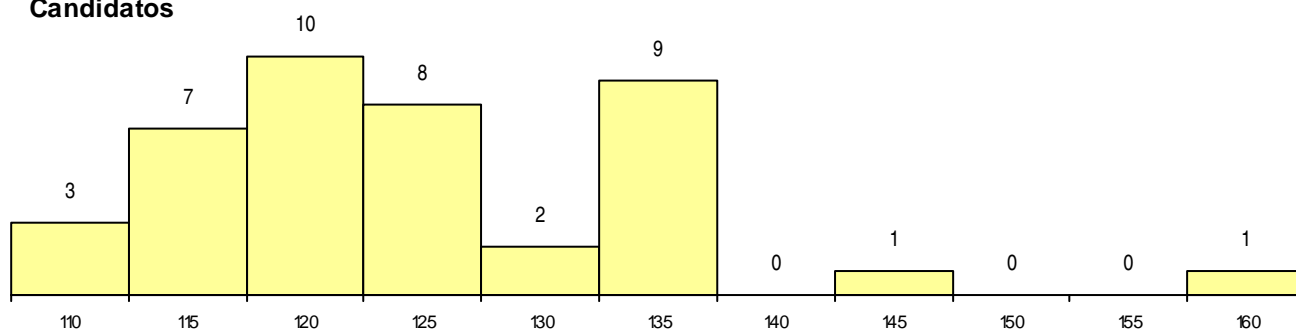

**CURSO DO 12º ANO**

(15 mais frequentes)

Curso 12º ano	Cands. %	Cols. %
C62 Línguas e Humanidades	19 46	6 43
C60 Ciências e Tecnologias	11 27	4 29
972 Recorrente - Ciências Sociais e Hu	2 5	0 0
P19 Técnico de Apoio Psicossocial	1 2	1 7
C82 Recorrente - Línguas e Humanidade	1 2	1 7
C80 Recorrente - Ciências e Tecnologias	1 2	1 7
A56 Informática e Tecnologias Multimédi	1 2	1 7
220 Ens. Sec. Recorrente (Todos os Cur	1 2	0 0
P28 Técnico de Comunicação - Marketin	1 2	0 0
C64 Artes Visuais	1 2	0 0
A31 Imagem Interativa	1 2	0 0
001 1.º curso	1 2	0 0

**MÉDIAS dos Colocados**

Nota de candidatura	126,1
Prova de ingresso	112,2
Média do 12º ano	133,5
Média do 10º/11º ano	133,5

**DISTRIBUIÇÕES DE NOTAS DE CANDIDATURA**

**Candidatos**

**Colocados**