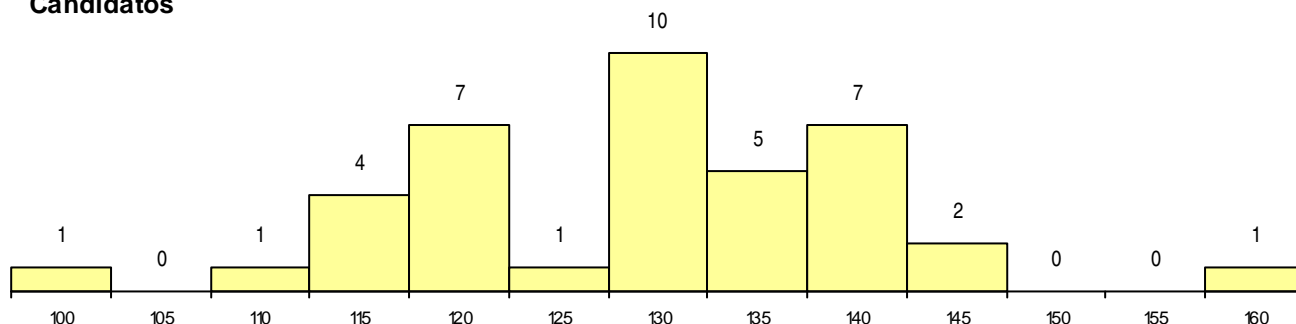

**CURSO DO 12º ANO (15 mais frequentes)**

Curso 12º ano	Cands. %	Cols. %
C62 Línguas e Humanidades	18 46	1 33
C60 Ciências e Tecnologias	6 15	2 67
C80 Recorrente - Ciências e Tecnologias	3 8	0 0
966 Cursos EFA, Formações Modulares	2 5	0 0
810 Agrupamento 1 / geral	1 3	0 0
610 Cursos Educação Formação (todos	1 3	0 0
381 Técnico de comunicação/marketing,	1 3	0 0
P91 Técnico de Turismo	1 3	0 0
P46 Técnico de Eletrotecnia	1 3	0 0
P14 Técnico de Multimédia	1 3	0 0
A77 Comunicação Social (T) -Port. 814/2	1 3	0 0
A56 Informática e Tecnologias Multimédi	1 3	0 0
970 Recorrente - Ciências e Tecnologias	1 3	0 0
089 Desporto	1 3	0 0

**MÉDIAS dos Colocados**

Nota de candidatura	139,5
Prova de ingresso	139,7
Média do 12º ano	139,3
Média do 10º/11º ano	139,3

**DISTRIBUIÇÕES DE NOTAS DE CANDIDATURA**

**Candidatos**

**Colocados**