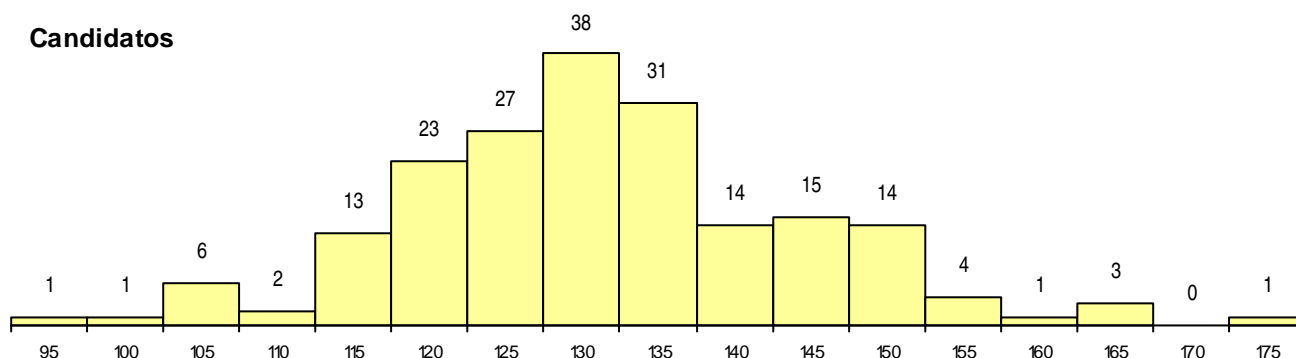

**SEXO DOS CANDIDATOS**

Sexo	Cands. %	Cols. %
Masc.	81 42	3 25
Femin.	113 58	9 75
<b>Total</b>	<b>194</b>	<b>12</b>

**CURSO DO 12º ANO (15 mais frequentes)**

Curso 12º ano	Cands. %	Cols. %
C62 Línguas e Humanidades	75 39	8 67
C60 Ciências e Tecnologias	33 17	0 0
C61 Ciências Socioeconómicas	12 6	2 17
P91 Técnico de Turismo	10 5	0 0
C81 Recorrente - Ciências Socioeconómi	8 4	0 0
C80 Recorrente - Ciências e Tecnologias	7 4	0 0
C82 Recorrente - Línguas e Humanidade	6 3	0 0
089 Desporto	4 2	0 0
A53 Animação e Gestão Desportiva (Por	3 2	1 8
P01 Animador Sociocultural	3 2	0 0
C64 Artes Visuais	2 1	1 8
972 Recorrente - Ciências Sociais e Hu	2 1	0 0
A58 Administração e Marketing (Port. 96	2 1	0 0
C71 Design de Comunicação	2 1	0 0
966 Cursos EFA, Formações Modulares	2 1	0 0

**MÉDIAS dos Colocados**

Nota de candidatura	152,0
Prova de ingresso	152,1
Média do 12º ano	151,9
Média do 10º/11º ano	151,9

**DISTRIBUIÇÕES DE NOTAS DE CANDIDATURA**

**Candidatos**

**Colocados**