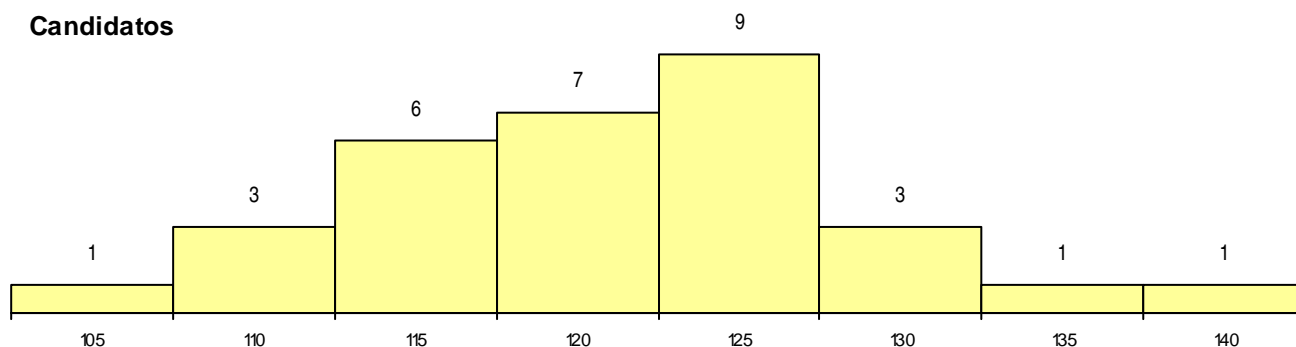

SEXO DOS CANDIDATOS

Sexo	Cands. %	Cols. %
Masc.	18 58	4 40
Femin.	13 42	6 60
Total	31	10

CURSO DO 12º ANO (15 mais frequentes)

Curso 12º ano	Cands. %	Cols. %
C60 Ciências e Tecnologias	26 84	6 60
C80 Recorrente - Ciências e Tecnologias	3 10	2 20
060 Ciências e Tecnologias (DL 74/2004)	2 6	2 20

MÉDIAS dos Colocados

Nota de candidatura 123,1
 Prova de ingresso 111,1
 Média do 12º ano 129,5
 Média do 10º/11º ano 129,5

DISTRIBUIÇÕES DE NOTAS DE CANDIDATURA

Candidatos

Colocados