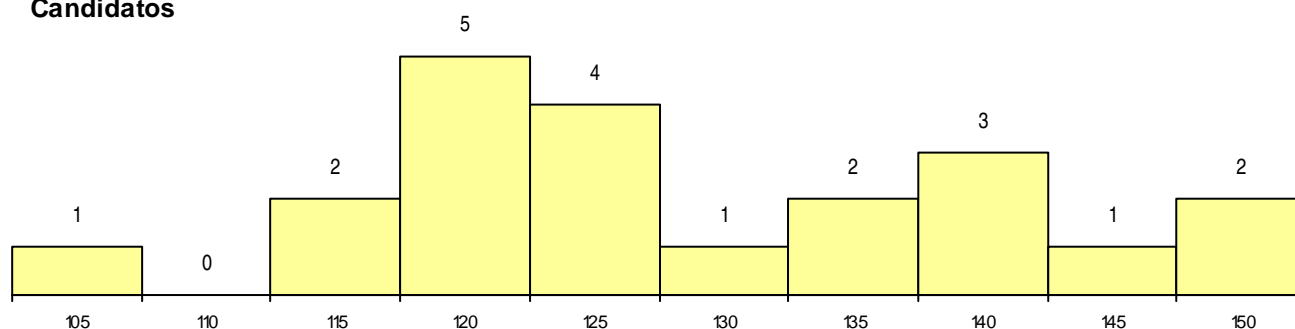

**SEXO DOS CANDIDATOS**

Sexo	Cands. %	Cols. %
Masc.	10 48	3 43
Femin.	11 52	4 57
<b>Total</b>	<b>21</b>	<b>7</b>

**CURSO DO 12º ANO**

Curso 12º ano	(15 mais frequentes)	
	Cands. %	Cols. %
C64 Artes Visuais	11 52	2 29
P14 Técnico de Multimédia	3 14	2 29
C60 Ciências e Tecnologias	3 14	0 0
C62 Línguas e Humanidades	2 10	2 29
062 Ciências Sociais e Humanas (DL 74)	1 5	1 14
C72 Design de Produto	1 5	0 0

**MÉDIAS dos Colocados**

Nota de candidatura	123,5
Prova de ingresso	115,1
Média do 12º ano	129,1
Média do 10º/11º ano	129,1

**DISTRIBUIÇÕES DE NOTAS DE CANDIDATURA**

**Candidatos**

**Colocados**