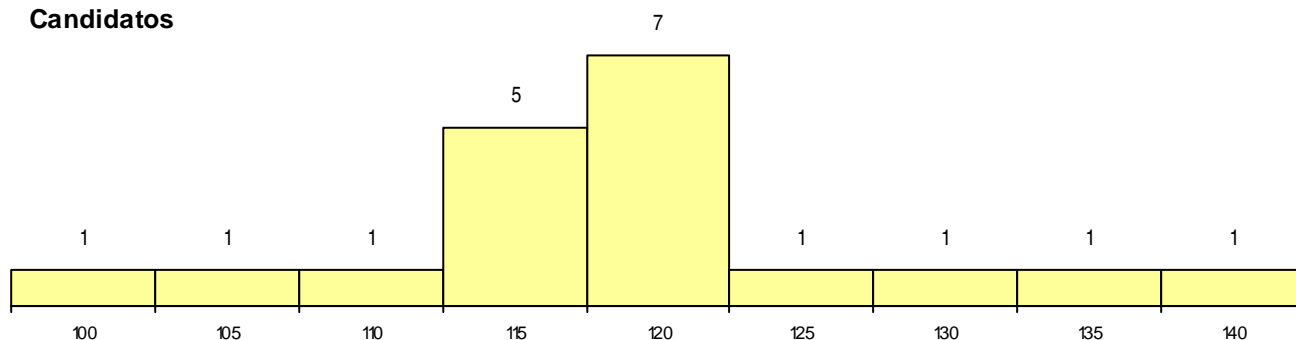

**SEXO DOS CANDIDATOS**

Sexo	Cands. %	Cols. %
Masc.	17 89	3 100
Femin.	2 11	0 0
<b>Total</b>	<b>19</b>	<b>3</b>

**CURSO DO 12º ANO**

Curso 12º ano	(15 mais frequentes)	
	Cands. %	Cols. %
089 Desporto	7 37	1 33
C60 Ciências e Tecnologias	4 21	1 33
C62 Línguas e Humanidades	2 11	0 0
966 Cursos EFA, Formações Modulares	1 5	1 33
385 Técnico de Eletrotecnia	1 5	0 0
P66 Técnico de Mecatrónica	1 5	0 0
P28 Técnico de Comunicação - Marketin	1 5	0 0
C80 Recorrente - Ciências e Tecnologias	1 5	0 0
C61 Ciências Socioeconómicas	1 5	0 0

**MÉDIAS dos Colocados**

Nota de candidatura	108,7
Prova de ingresso	100,3
Média do 12º ano	114,3
Média do 10º/11º ano	114,3

**DISTRIBUIÇÕES DE NOTAS DE CANDIDATURA**

**Candidatos**

**Colocados**