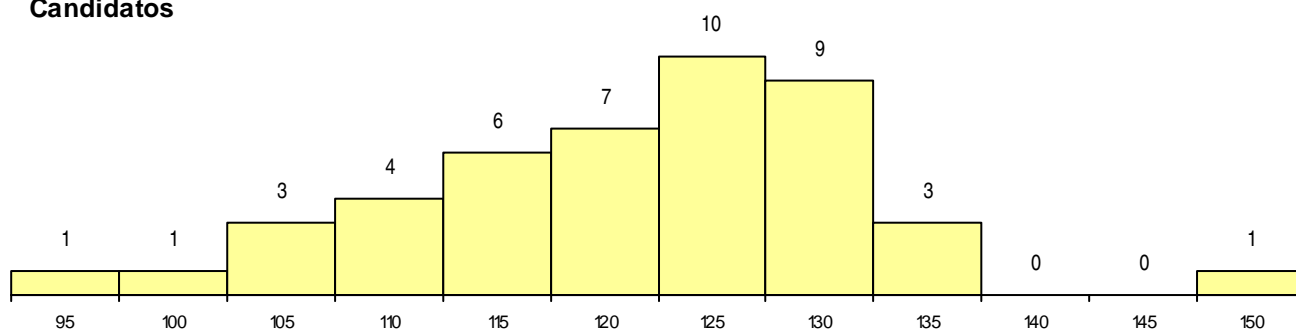

SEXO DOS CANDIDATOS

Sexo	Cands. %	Cols. %
Masc.	25 56	5 45
Femin.	20 44	6 55
Total	45	11

CURSO DO 12º ANO

Curso 12º ano	(15 mais frequentes)	
	Cands. %	Cols. %
089 Desporto	16 36	2 18
C60 Ciências e Tecnologias	11 24	3 27
C62 Línguas e Humanidades	8 18	3 27
C80 Recorrente - Ciências e Tecnologias	3 7	1 9
966 Cursos EFA, Formações Modulares	2 4	1 9
971 Recorrente - Ciências Socioeconómi	1 2	1 9
P92 Técnico de Turismo Ambiental e Rur	1 2	0 0
C82 Recorrente - Línguas e Humanidade	1 2	0 0
970 Recorrente - Ciências e Tecnologias	1 2	0 0
061 Ciências Socioeconómicas (DL 74/2	1 2	0 0

MÉDIAS dos Colocados

Nota de candidatura	117,1
Prova de ingresso	108,0
Média do 12º ano	123,1
Média do 10º/11º ano	123,1

DISTRIBUIÇÕES DE NOTAS DE CANDIDATURA

Candidatos

Colocados