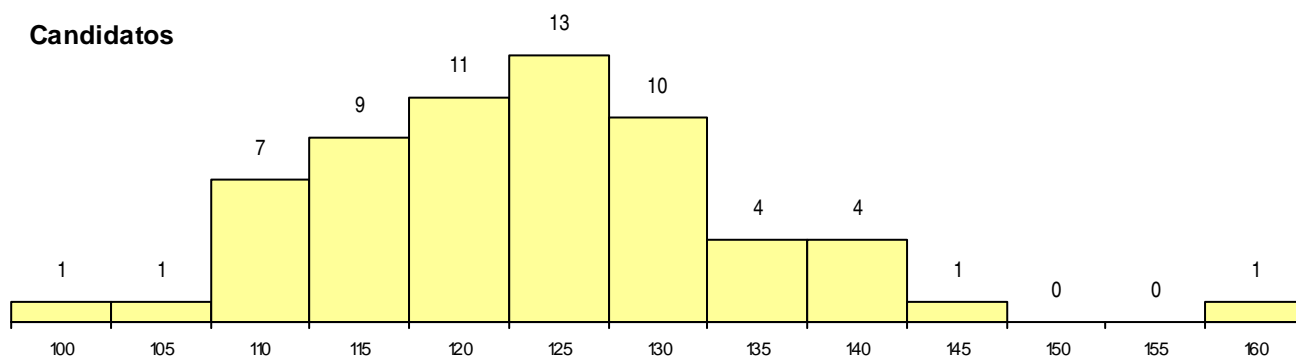

SEXO DOS CANDIDATOS

Sexo	Cands. %	Cols. %
Masc.	33 53	10 59
Femin.	29 47	7 41
Total	62	17

CURSO DO 12º ANO (15 mais frequentes)

Curso 12º ano	Cands. %	Cols. %
C60 Ciências e Tecnologias	28 45	10 59
C61 Ciências Socioeconómicas	10 16	2 12
C80 Recorrente - Ciências e Tecnologias	4 6	0 0
C62 Línguas e Humanidades	3 5	0 0
P64 Técnico de Marketing	2 3	1 6
C64 Artes Visuais	2 3	0 0
C82 Recorrente - Línguas e Humanidade	1 2	1 6
060 Ciências e Tecnologias (DL 74/2004)	1 2	1 6
P56 Técnico de Gestão e Programação	1 2	1 6
P47 Técnico de Energias Renováveis	1 2	1 6
089 Desporto	1 2	0 0
003 3.º curso	1 2	0 0
P31 Técnico de Contabilidade	1 2	0 0
966 Cursos EFA, Formações Modulares	1 2	0 0
P51 Técnico de Gestão	1 2	0 0

MÉDIAS dos Colocados

Nota de candidatura	124,5
Prova de ingresso	107,2
Média do 12º ano	133,8
Média do 10º/11º ano	133,8

DISTRIBUIÇÕES DE NOTAS DE CANDIDATURA

Candidatos

Colocados