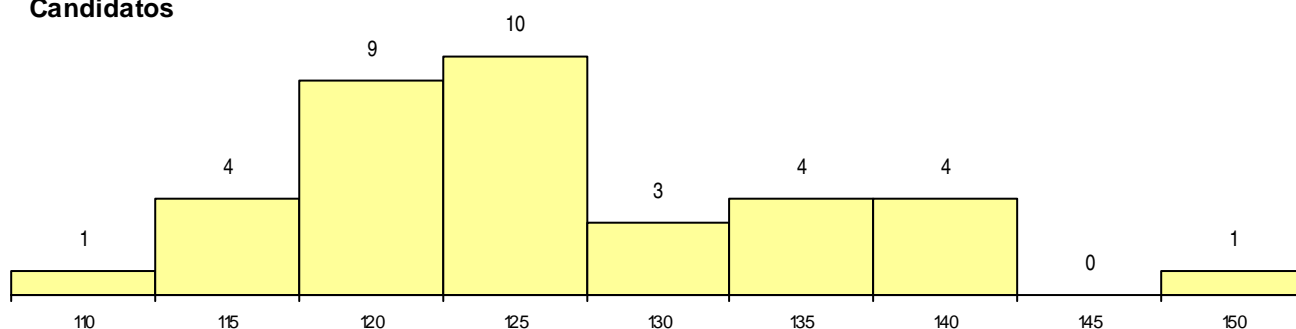

**SEXO DOS CANDIDATOS**

Sexo	Cands. %	Cols. %
Masc.	14 39	3 33
Femin.	22 61	6 67
<b>Total</b>	<b>36</b>	<b>9</b>

**CURSO DO 12º ANO (15 mais frequentes)**

Curso 12º ano	Cands. %	Cols. %
C60 Ciências e Tecnologias	31 86	9 100
610 Cursos Educação Formação (todos	3 8	0 0
C80 Recorrente - Ciências e Tecnologias	1 3	0 0
970 Recorrente - Ciências e Tecnologias	1 3	0 0

**MÉDIAS dos Colocados**

Nota de candidatura 126,4  
 Prova de ingresso 111,6  
 Média do 12º ano 134,3  
 Média do 10º/11º ano 134,3

**DISTRIBUIÇÕES DE NOTAS DE CANDIDATURA**

**Candidatos**

**Colocados**