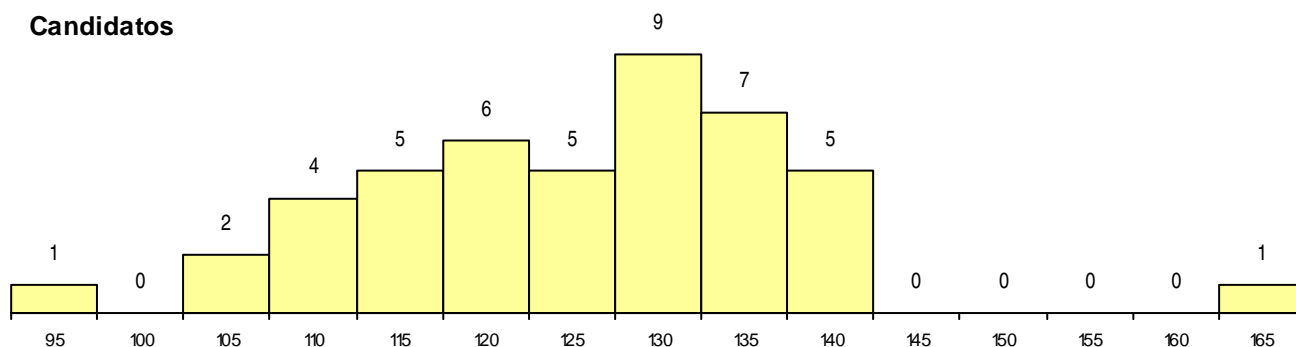

SEXO DOS CANDIDATOS

Sexo	Cands. %	Cols. %
Masc.	5 11	0 0
Femin.	40 89	7 100
Total	45	7

CURSO DO 12º ANO (15 mais frequentes)

Curso 12º ano	Cands. %	Cols. %
C60 Ciências e Tecnologias	15 33	2 29
C62 Línguas e Humanidades	12 27	3 43
970 Recorrente - Ciências e Tecnologias	3 7	1 14
P01 Animador Sociocultural	3 7	0 0
C80 Recorrente - Ciências e Tecnologias	3 7	0 0
P19 Técnico de Apoio Psicossocial	2 4	0 0
089 Desporto	1 2	1 14
810 Agrupamento 1 / geral	1 2	0 0
C82 Recorrente - Línguas e Humanidade	1 2	0 0
674 Animação Sociocultural	1 2	0 0
667 Gestão e Dinamização Desportiva	1 2	0 0
085 Administração	1 2	0 0
003 3.º curso	1 2	0 0

MÉDIAS dos Colocados

Nota de candidatura	133,6
Prova de ingresso	122,6
Média do 12º ano	139,4
Média do 10º/11º ano	139,4

DISTRIBUIÇÕES DE NOTAS DE CANDIDATURA

Candidatos

Colocados