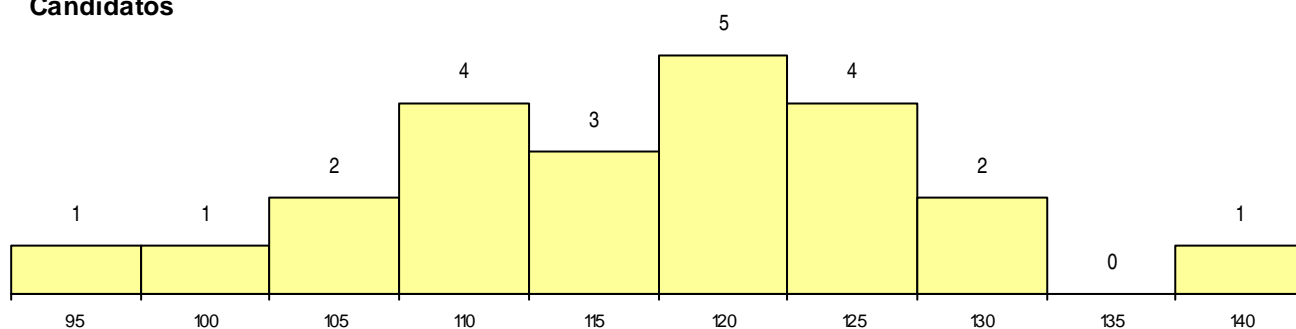

**SEXO DOS CANDIDATOS**

Sexo	Cands. %	Cols. %
Masc.	8 35	4 40
Femin.	15 65	6 60
<b>Total</b>	<b>23</b>	<b>10</b>

**CURSO DO 12º ANO (15 mais frequentes)**

Curso 12º ano	Cands. %	Cols. %
C62 Línguas e Humanidades	7 30	3 30
C80 Recorrente - Ciências e Tecnologias	3 13	1 10
C60 Ciências e Tecnologias	3 13	1 10
966 Cursos EFA, Formações Modulares	2 9	2 20
P08 Instrumentista de Sopros e de Percussão	1 4	1 10
C82 Recorrente - Línguas e Humanidades	1 4	1 10
C64 Artes Visuais	1 4	1 10
P19 Técnico de Apoio Psicossocial	1 4	0 0
P06 Instrumentista de Cordas e de Teclado	1 4	0 0
972 Recorrente - Ciências Sociais e Humanas	1 4	0 0
089 Desporto	1 4	0 0
062 Ciências Sociais e Humanas (DL 74)	1 4	0 0

**MÉDIAS dos Colocados**

Nota de candidatura	112,2
Prova de ingresso	101,4
Média do 12º ano	118,0
Média do 10º/11º ano	118,0

**DISTRIBUIÇÕES DE NOTAS DE CANDIDATURA**

**Candidatos**

**Colocados**