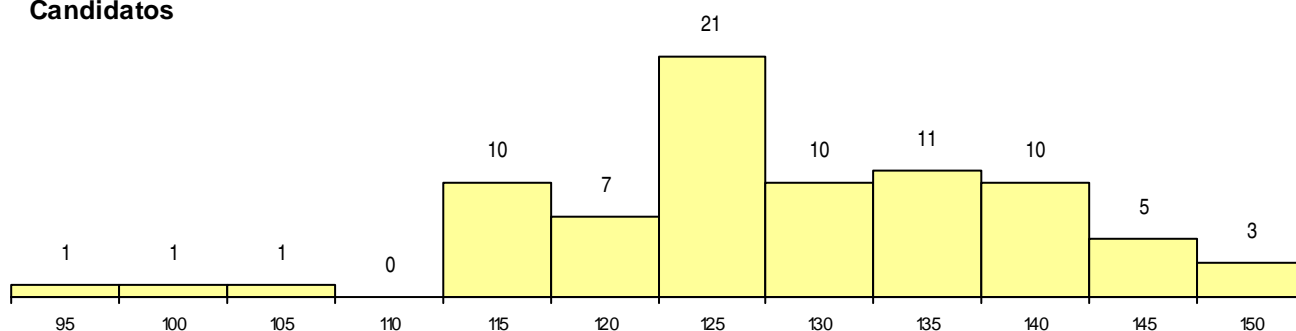

SEXO DOS CANDIDATOS

Sexo	Cands. %	Cols. %
Masc.	37 46	0 0
Femin.	43 54	6 100
Total	80	6

CURSO DO 12º ANO (15 mais frequentes)

Curso 12º ano	Cands. %	Cols. %
C62 Línguas e Humanidades	41 51	3 50
C60 Ciências e Tecnologias	18 23	0 0
P91 Técnico de Turismo	3 4	0 0
A24 Património e Turismo (VCT)	2 3	1 17
C80 Recorrente - Ciências e Tecnologias	2 3	0 0
C82 Recorrente - Línguas e Humanidade	2 3	0 0
972 Recorrente - Ciências Sociais e Hu	1 1	1 17
610 Cursos Educação Formação (todos	1 1	1 17
P71 Técnico de Processamento e Contro	1 1	0 0
061 Ciências Socioeconómicas (DL 74/2	1 1	0 0
P36 Técnico de Desenho Digital 3D	1 1	0 0
966 Cursos EFA, Formações Modulares	1 1	0 0
P92 Técnico de Turismo Ambiental e Rur	1 1	0 0
320 Desenhador Projetista	1 1	0 0
566 Técnico de turismo	1 1	0 0

MÉDIAS dos Colocados

Nota de candidatura	142,7
Prova de ingresso	132,2
Média do 12º ano	148,3
Média do 10º/11º ano	148,3

DISTRIBUIÇÕES DE NOTAS DE CANDIDATURA

Candidatos

Colocados