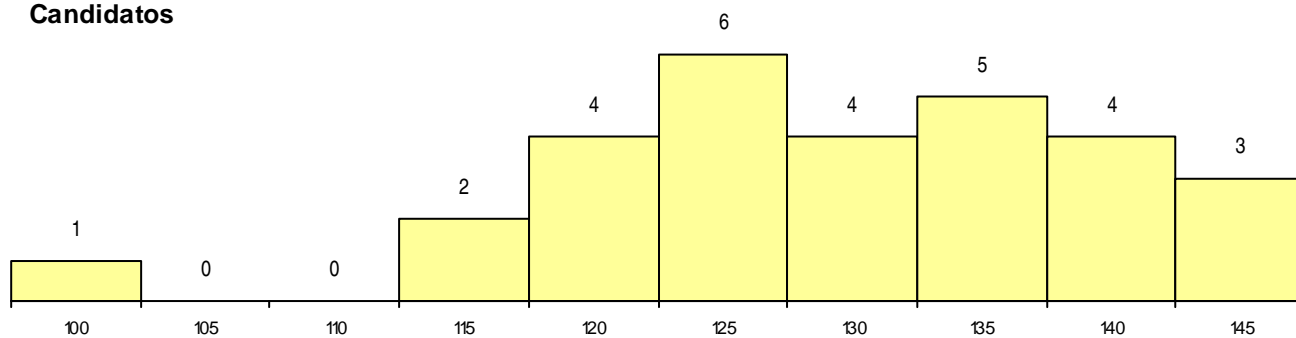

**SEXO DOS CANDIDATOS**

Sexo	Cands. %	Cols. %
Masc.	14 48	1 50
Femin.	15 52	1 50
<b>Total</b>	29	2

**CURSO DO 12º ANO**

(15 mais frequentes)

Curso 12º ano	Cands. %	Cols. %
C64 Artes Visuais	14 48	2 100
C62 Línguas e Humanidades	3 10	0 0
C60 Ciências e Tecnologias	3 10	0 0
966 Cursos EFA, Formações Modulares	2 7	0 0
P19 Técnico de Apoio Psicossocial	2 7	0 0
P37 Técnico de Design	1 3	0 0
P14 Técnico de Multimédia	1 3	0 0
C82 Recorrente - Línguas e Humanidade	1 3	0 0
C80 Recorrente - Ciências e Tecnologias	1 3	0 0
974 Recorrente - Artes Visuais (DL 74/2	1 3	0 0

**MÉDIAS dos Colocados**

Nota de candidatura	141,4
Prova de ingresso	155,0
Média do 12º ano	134,0
Média do 10º/11º ano	134,0

**DISTRIBUIÇÕES DE NOTAS DE CANDIDATURA**

**Candidatos**

**Colocados**