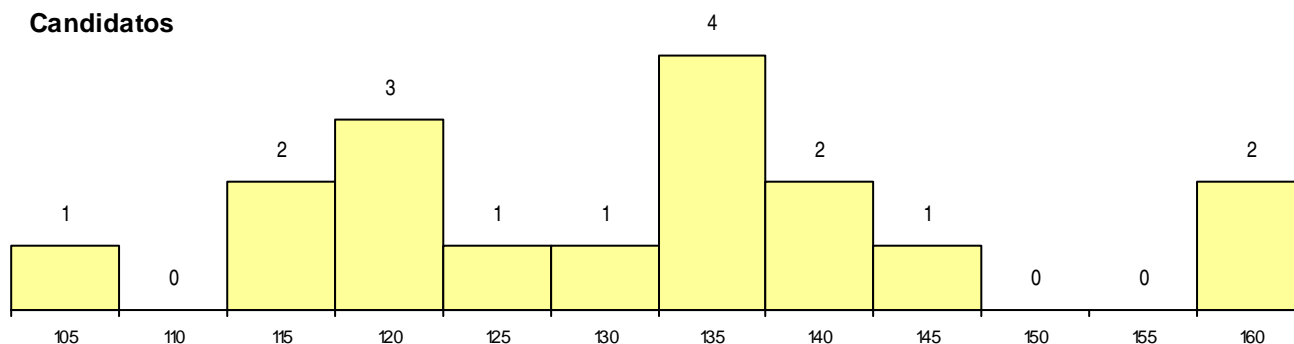

SEXO DOS CANDIDATOS

Sexo	Cands. %	Cols. %
Masc.	5 29	1 17
Femin.	12 71	5 83
Total	17	6

CURSO DO 12º ANO

Curso 12º ano	(15 mais frequentes)	
	Cands. %	Cols. %
C64 Artes Visuais	11 65	6 100
966 Cursos EFA, Formações Modulares	2 12	0 0
P39 Técnico de Design Gráfico	1 6	0 0
P14 Técnico de Multimédia	1 6	0 0
C84 Recorrente - Artes Visuais	1 6	0 0
C72 Design de Produto	1 6	0 0

MÉDIAS dos Colocados

Nota de candidatura 134,1
 Prova de ingresso 137,5
 Média do 12º ano 132,2
 Média do 10º/11º ano 132,2

DISTRIBUIÇÕES DE NOTAS DE CANDIDATURA

Candidatos

Colocados