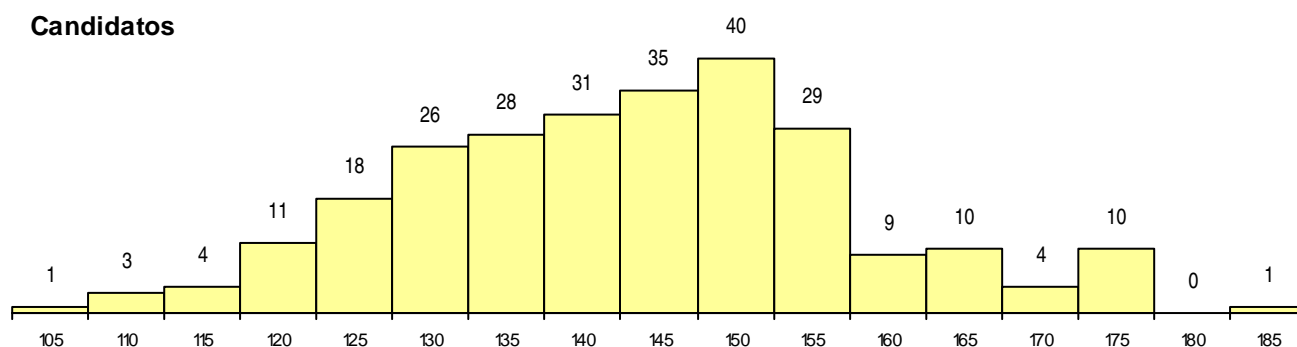

**ETAPA COLOCAÇÃO (contingente)**

Etapa Colocação	Cands. %	Cols. %	Nota
17 Geral	260 100	44 100	147,3
<b>Total</b>	<b>260</b>	<b>44</b>	

**DISTRITO/GAES DE CANDIDATURA**

Distrito Origem	Cands. %	Cols. %
Lisboa	173 67	28 64
Setúbal	18 7	4 9
R. A. Madeira	11 4	3 7
Santarém	11 4	0 0
Leiria	9 3	3 7
Faro	8 3	1 2
Portalegre	5 2	0 0
Porto	4 2	0 0
Viseu	4 2	1 2
R. A. Açores	3 1	0 0
Coimbra	3 1	2 5
Castelo Branco	3 1	1 2
Beja	3 1	0 0
Aveiro	2 1	0 0
Évora	1 0	0 0
Bragança	1 0	1 2
Guarda	1 0	0 0
<b>Total</b>	<b>260</b>	<b>44</b>

**SEXO DOS CANDIDATOS**

Sexo	Cands. %	Cols. %
Masc.	165 63	28 64
Femin.	95 37	16 36
<b>Total</b>	<b>260</b>	<b>44</b>

**CURSO DO 12º ANO**

Curso 12º ano	Cands. %	Cols. %
C61 Ciências Socioeconómicas	178 68	29 66
C60 Ciências e Tecnologias	74 28	14 32
950 Equivalências	2 1	0 0
C64 Artes Visuais	2 1	0 0
940 Escolas estrangeiras em Portugal	1 0	1 2
P51 Técnico de Gestão	1 0	0 0
A60 Ciências - Via A	1 0	0 0
064 Artes Visuais (DL 74/2004)	1 0	0 0

(15 mais frequentes)

**MÉDIAS dos Colocados**

Nota de candidatura	153,8
Prova de ingresso	150,9
Média do 12º ano	156,6
Média do 10º/11º ano	156,6

**DISTRIBUIÇÕES DE NOTAS DE CANDIDATURA**

**Candidatos**

**Colocados**