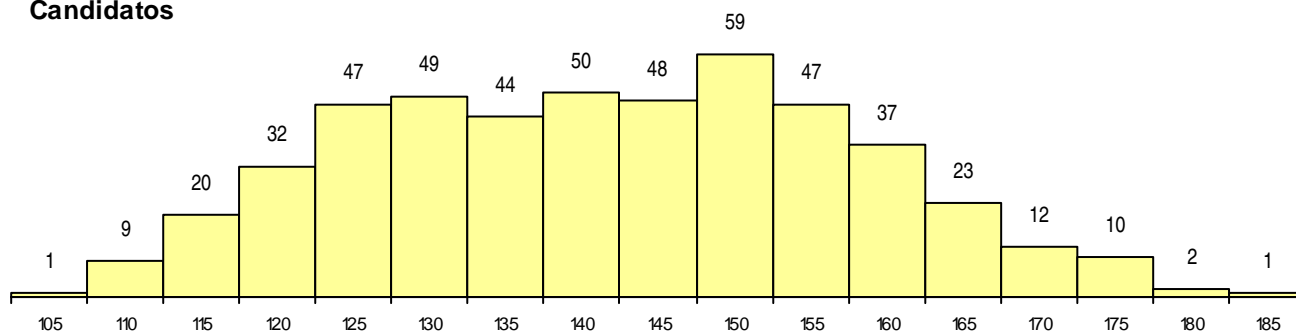

ETAPA COLOCAÇÃO (contingente)

Etapa Colocação	Cands. %	Cols. %	Nota
17 Geral	491 100	55 100	154,5
Total	491	55	

DISTRITO/GAES DE CANDIDATURA

Distrito Origem	Cands. %	Cols. %
Lisboa	325 66	37 67
Setúbal	38 8	3 5
Santarém	32 7	2 4
Leiria	17 3	5 9
Faro	15 3	2 4
R. A. Madeira	11 2	1 2
Porto	8 2	2 4
R. A. Açores	7 1	0 0
Portalegre	6 1	1 2
Viseu	6 1	2 4
Aveiro	6 1	0 0
Beja	5 1	0 0
Évora	4 1	0 0
Guarda	4 1	0 0
Coimbra	3 1	0 0
Castelo Branco	2 0	0 0
Bragança	1 0	0 0
Braga	1 0	0 0
Total	491	55

SEXO DOS CANDIDATOS

Sexo	Cands. %	Cols. %
Masc.	262 53	26 47
Femin.	229 47	29 53
Total	491	55

CURSO DO 12º ANO (15 mais frequentes)

Curso 12º ano	Cands. %	Cols. %
C61 Ciências Socioeconómicas	262 53	30 55
C60 Ciências e Tecnologias	204 42	22 40
C64 Artes Visuais	4 1	1 2
060 Ciências e Tecnologias (DL 74/2004)	4 1	1 2
950 Equivalências	3 1	0 0
940 Escolas estrangeiras em Portugal	3 1	0 0
C81 Recorrente - Ciências Socioeconómi	3 1	0 0
C80 Recorrente - Ciências e Tecnologias	2 0	0 0
A60 Ciências - Via A	1 0	1 2
820 Agrupamento 2 / geral	1 0	0 0
810 Agrupamento 1 / geral	1 0	0 0
P51 Técnico de Gestão	1 0	0 0
A13 Contabilidade e Gestão (VC)	1 0	0 0
064 Artes Visuais (DL 74/2004)	1 0	0 0

MÉDIAS dos Colocados

Nota de candidatura	159,0
Prova de ingresso	155,5
Média do 12º ano	162,4
Média do 10º/11º ano	162,4

DISTRIBUIÇÕES DE NOTAS DE CANDIDATURA

Candidatos

Colocados