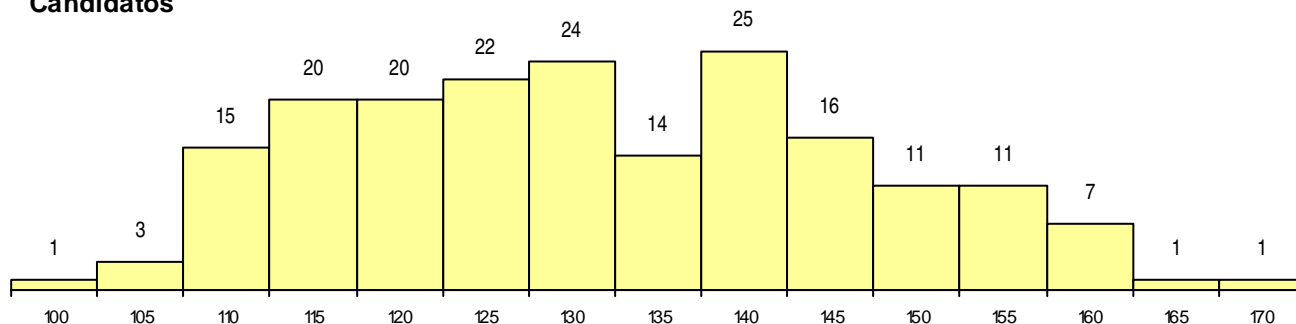

SEXO DOS CANDIDATOS

Sexo	Cands. %	Cols. %
Masc.	67 35	2 18
Femin.	124 65	9 82
Total	191	11

CURSO DO 12º ANO

Curso 12º ano	(15 mais frequentes)	
	Cands. %	Cols. %
C60 Ciências e Tecnologias	50 26	2 18
C61 Ciências Socioeconómicas	49 26	5 45
C62 Línguas e Humanidades	44 23	2 18
P51 Técnico de Gestão	6 3	0 0
P01 Animador Sociocultural	4 2	0 0
C81 Recorrente - Ciências Socioeconómi	4 2	0 0
C80 Recorrente - Ciências e Tecnologias	3 2	0 0
C64 Artes Visuais	2 1	1 9
971 Recorrente - Ciências Socioeconómi	2 1	0 0
970 Recorrente - Ciências e Tecnologias	2 1	0 0
064 Artes Visuais (DL 74/2004)	2 1	0 0
345 Profissionais de formação bancária (2 1	0 0
P82 Técnico de Secretariado	1 1	1 9
972 Recorrente - Ciências Sociais e Hu	1 1	0 0
P18 Técnico de Apoio à Infância	1 1	0 0

MÉDIAS dos Colocados

Nota de candidatura	153,3
Prova de ingresso	152,9
Média do 12º ano	153,6
Média do 10º/11º ano	153,6

DISTRIBUIÇÕES DE NOTAS DE CANDIDATURA

Candidatos

Colocados