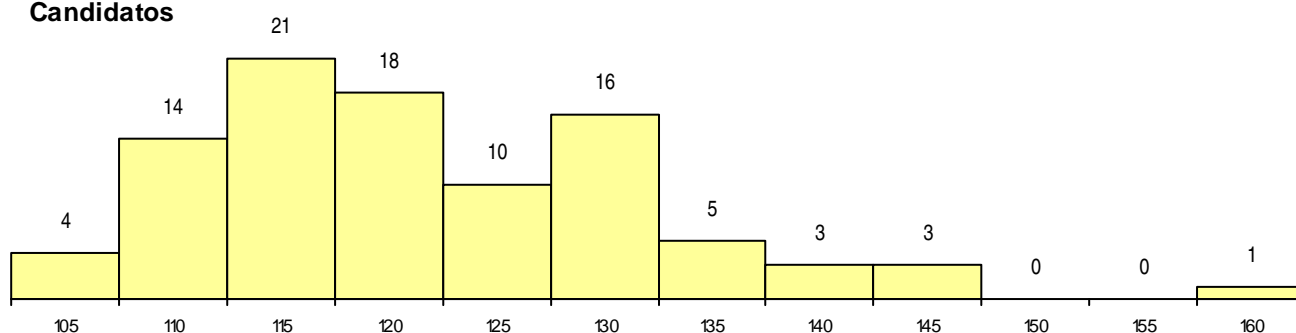

SEXO DOS CANDIDATOS

Sexo	Cands. %	Cols. %
Masc.	87 92	19 90
Femin.	8 8	2 10
Total	95	21

CURSO DO 12º ANO (15 mais frequentes)

Curso 12º ano	Cands. %	Cols. %
C60 Ciências e Tecnologias	59 62	11 52
C61 Ciências Socioeconómicas	15 16	2 10
P59 Técnico de Informática de Gestão	4 4	2 10
810 Agrupamento 1 / geral	3 3	2 10
P56 Técnico de Gestão e Programação	3 3	2 10
P53 Técnico de Gestão de Equipamento	3 3	1 5
940 Escolas estrangeiras em Portugal	2 2	0 0
970 Recorrente - Ciências e Tecnologias	2 2	0 0
820 Agrupamento 2 / geral	1 1	1 5
220 Ens. Sec. Recorrente (Todos os Cur	1 1	0 0
950 Equivalências	1 1	0 0
084 Multimédia	1 1	0 0

MÉDIAS dos Colocados

Nota de candidatura	129,5
Prova de ingresso	111,8
Média do 12º ano	147,1
Média do 10º/11º ano	147,1

DISTRIBUIÇÕES DE NOTAS DE CANDIDATURA

Candidatos

Colocados