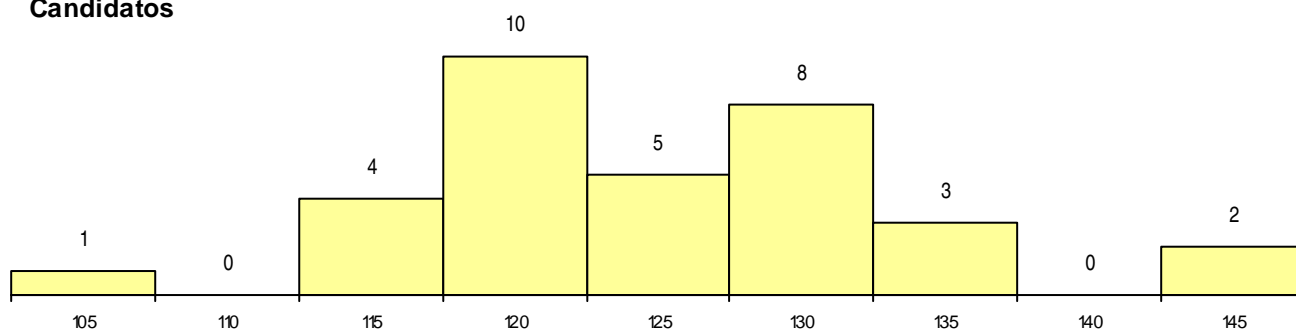

SEXO DOS CANDIDATOS

Sexo	Cands. %	Cols. %
Masc.	7 21	0 0
Femin.	26 79	2 100
Total	33	2

CURSO DO 12º ANO (15 mais frequentes)

Curso 12º ano	Cands. %	Cols. %
C60 Ciências e Tecnologias	28 85	2 100
966 Cursos EFA, Formações Modulares	2 6	0 0
900 Emigrantes	1 3	0 0
P71 Técnico de Processamento e Contro	1 3	0 0
972 Recorrente - Ciências Sociais e Hu	1 3	0 0

MÉDIAS dos Colocados

Nota de candidatura 115,8
 Prova de ingresso 95,0
 Média do 12º ano 127,0
 Média do 10º/11º ano 127,0

DISTRIBUIÇÕES DE NOTAS DE CANDIDATURA

Candidatos

Colocados