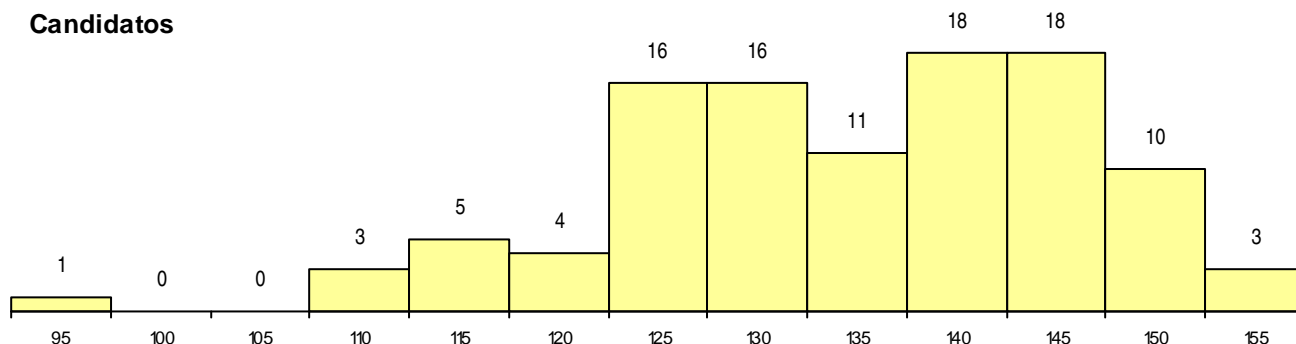

**SEXO DOS CANDIDATOS**

Sexo	Cands. %	Cols. %
Masc.	26 25	0 0
Femin.	79 75	3 100
<b>Total</b>	105	3

**CURSO DO 12º ANO (15 mais frequentes)**

Curso 12º ano	Cands. %	Cols. %
C60 Ciências e Tecnologias	94 90	3 100
610 Cursos Educação Formação (todos	2 2	0 0
966 Cursos EFA, Formações Modulares	1 1	0 0
P87 Técnico de Termalismo	1 1	0 0
P47 Técnico de Energias Renováveis	1 1	0 0
P12 Técnico Auxiliar Protésico	1 1	0 0
P01 Animador Sociocultural	1 1	0 0
C82 Recorrente - Línguas e Humanidade	1 1	0 0
C80 Recorrente - Ciências e Tecnologias	1 1	0 0
C62 Línguas e Humanidades	1 1	0 0
972 Recorrente - Ciências Sociais e Hu	1 1	0 0

**MÉDIAS dos Colocados**

Nota de candidatura	153,7
Prova de ingresso	149,3
Média do 12º ano	156,7
Média do 10º/11º ano	156,7

**DISTRIBUIÇÕES DE NOTAS DE CANDIDATURA**

**Candidatos**

**Colocados**