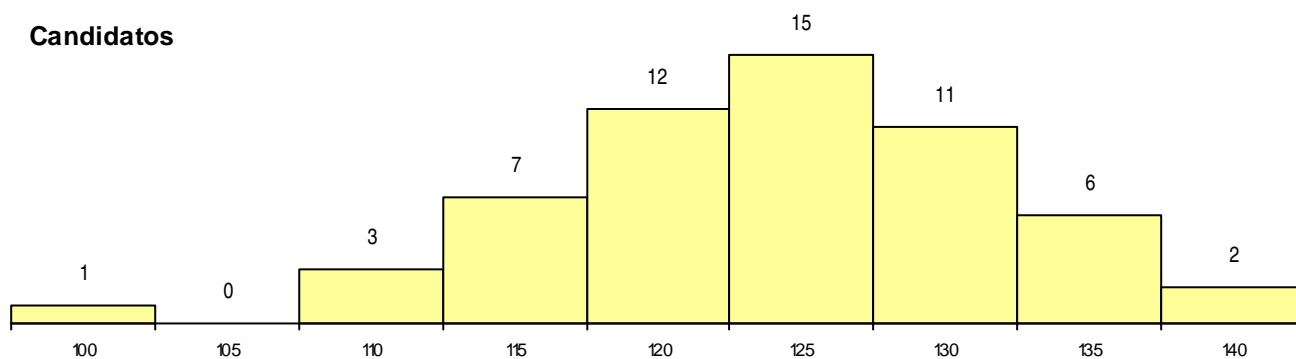

SEXO DOS CANDIDATOS

Sexo	Cands. %	Cols. %
Masc.	18 32	3 50
Femin.	39 68	3 50
Total	57	6

CURSO DO 12º ANO (15 mais frequentes)

Curso 12º ano	Cands. %	Cols. %
C60 Ciências e Tecnologias	51 89	6 100
220 Ens. Sec. Recorrente (Todos os Cur	1 2	0 0
966 Cursos EFA, Formações Modulares	1 2	0 0
P71 Técnico de Processamento e Contro	1 2	0 0
C81 Recorrente - Ciências Socioeconómi	1 2	0 0
C64 Artes Visuais	1 2	0 0
060 Ciências e Tecnologias (DL 74/2004	1 2	0 0

MÉDIAS dos Colocados

Nota de candidatura	128,6
Prova de ingresso	108,8
Média do 12º ano	141,8
Média do 10º/11º ano	141,8

DISTRIBUIÇÕES DE NOTAS DE CANDIDATURA

Candidatos

Colocados