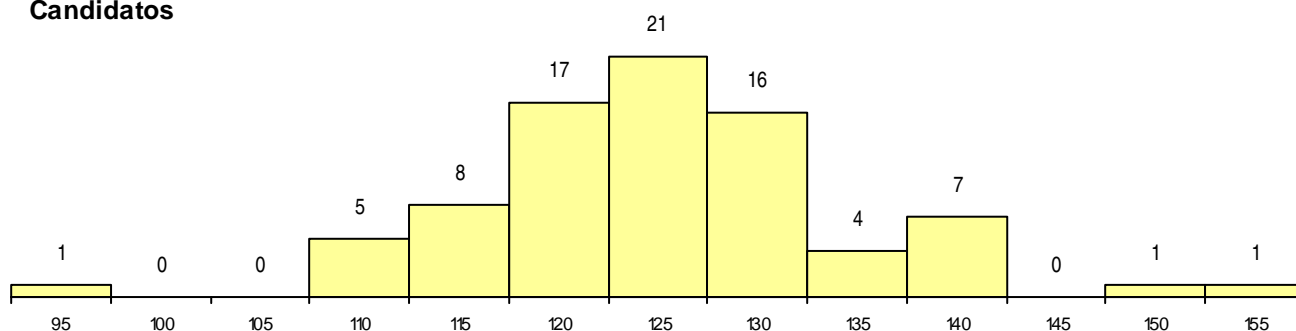

**SEXO DOS CANDIDATOS**

Sexo	Cands. %	Cols. %
Masc.	8 10	0 0
Femin.	73 90	11 100
<b>Total</b>	<b>81</b>	<b>11</b>

**CURSO DO 12º ANO (15 mais frequentes)**

Curso 12º ano	Cands. %	Cols. %
C60 Ciências e Tecnologias	66 81	9 82
C80 Recorrente - Ciências e Tecnologias	3 4	0 0
610 Cursos Educação Formação (todos)	2 2	1 9
A03 Biotecnologia (VC)	1 1	1 9
966 Cursos EFA, Formações Modulares	1 1	0 0
P87 Técnico de Termalismo	1 1	0 0
P47 Técnico de Energias Renováveis	1 1	0 0
P01 Animador Sociocultural	1 1	0 0
C81 Recorrente - Ciências Socioeconómi	1 1	0 0
C61 Ciências Socioeconómicas	1 1	0 0
A06 Animação Sociodesportiva (VCT)	1 1	0 0
A05 Animação Sociodesportiva (VC)	1 1	0 0
A04 Biotecnologia (VCT)	1 1	0 0

**MÉDIAS dos Colocados**

Nota de candidatura	132,5
Prova de ingresso	116,0
Média do 12º ano	149,0
Média do 10º/11º ano	149,0

**DISTRIBUIÇÕES DE NOTAS DE CANDIDATURA**

**Candidatos**

**Colocados**