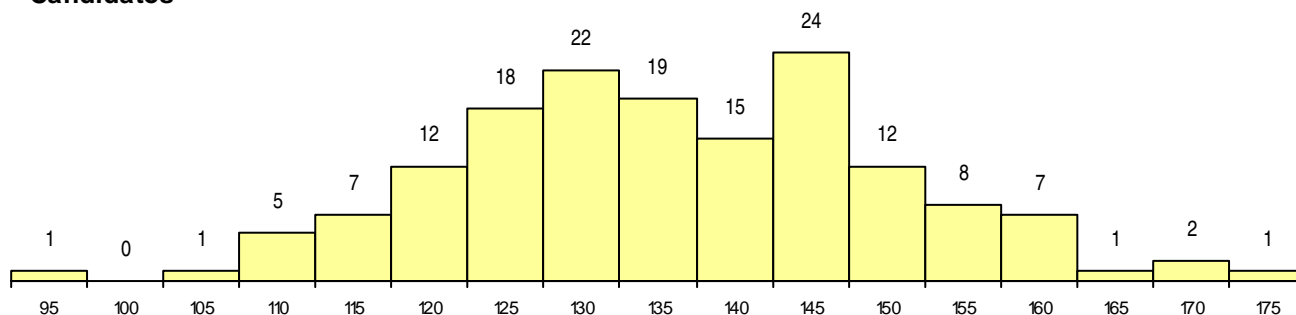

SEXO DOS CANDIDATOS

Sexo	Cands. %	Cols. %
Masc.	39 25	0 0
Femin.	116 75	3 100
Total	155	3

CURSO DO 12º ANO (15 mais frequentes)

Curso 12º ano	Cands. %	Cols. %
C60 Ciências e Tecnologias	130 84	2 67
C80 Recorrente - Ciências e Tecnologias	5 3	0 0
610 Cursos Educação Formação (todos)	3 2	0 0
060 Ciências e Tecnologias (DL 74/2004	2 1	0 0
970 Recorrente - Ciências e Tecnologias	2 1	0 0
678 Química Industrial e Ambiental (Port	2 1	0 0
P16 Técnico de Análise Laboratorial	1 1	1 33
458 Animador sociocultural/assistente d	1 1	0 0
P47 Técnico de Energias Renováveis	1 1	0 0
P01 Animador Sociocultural	1 1	0 0
C82 Recorrente - Línguas e Humanidade	1 1	0 0
966 Cursos EFA, Formações Modulares	1 1	0 0
A53 Animação e Gestão Desportiva (Por	1 1	0 0
A05 Animação Sociodesportiva (VC)	1 1	0 0
A04 Biotecnologia (VCT)	1 1	0 0

MÉDIAS dos Colocados

Nota de candidatura	166,4
Prova de ingresso	154,2
Média do 12º ano	178,7
Média do 10º/11º ano	178,7

DISTRIBUIÇÕES DE NOTAS DE CANDIDATURA

Candidatos

Colocados