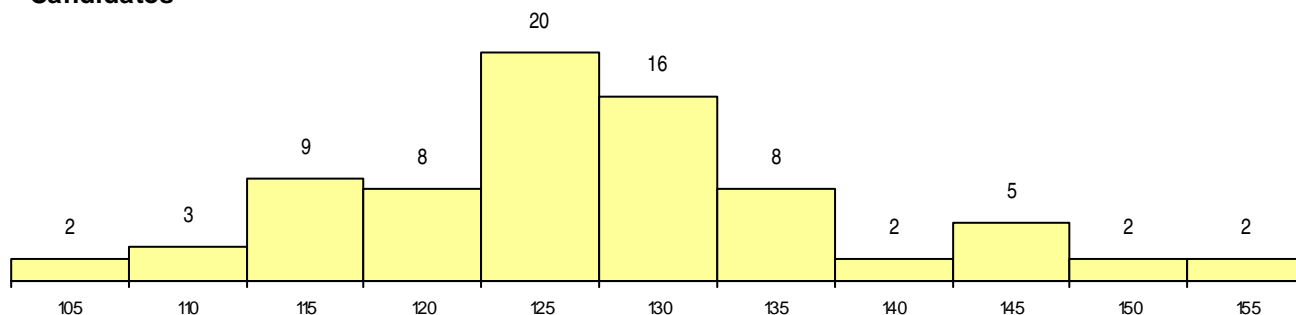

SEXO DOS CANDIDATOS

Sexo	Cands. %	Cols. %
Masc.	19 25	2 13
Femin.	58 75	14 88
Total	77	16

CURSO DO 12º ANO (15 mais frequentes)

Curso 12º ano	Cands. %	Cols. %
C60 Ciências e Tecnologias	70 91	15 94
C80 Recorrente - Ciências e Tecnologias	3 4	0 0
A04 Biotecnologia (VCT)	1 1	1 6
458 Animador sociocultural/assistente d	1 1	0 0
C81 Recorrente - Ciências Socioeconómi	1 1	0 0
970 Recorrente - Ciências e Tecnologias	1 1	0 0

MÉDIAS dos Colocados

Nota de candidatura 132,6
 Prova de ingresso 116,9
 Média do 12º ano 148,3
 Média do 10º/11º ano 148,3

DISTRIBUIÇÕES DE NOTAS DE CANDIDATURA

Candidatos

Colocados