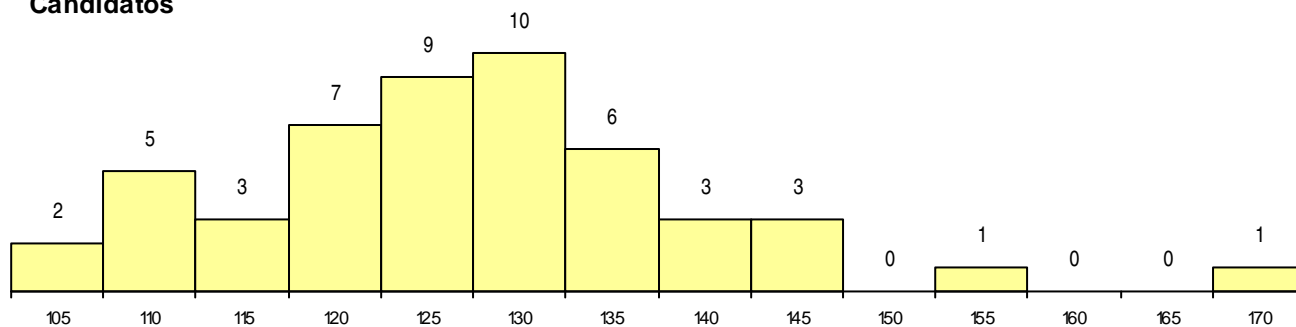

SEXO DOS CANDIDATOS

Sexo	Cands. %	Cols. %
Masc.	13 8	0 0
Femin.	37 23	3 20
Total	50	3

CURSO DO 12º ANO (15 mais frequentes)

Curso 12º ano	Cands. %	Cols. %
C62 Línguas e Humanidades	23 14	3 20
C60 Ciências e Tecnologias	15 9	0 0
P56 Técnico de Gestão e Programação	2 1	0 0
C82 Recorrente - Línguas e Humanidade	2 1	0 0
C80 Recorrente - Ciências e Tecnologias	2 1	0 0
089 Desporto	2 1	0 0
P91 Técnico de Turismo	1 1	0 0
P82 Técnico de Secretariado	1 1	0 0
P58 Técnico de Higiene e Segurança do	1 1	0 0
P01 Animador Sociocultural	1 1	0 0

MÉDIAS dos Colocados

Nota de candidatura	153,9
Prova de ingresso	131,3
Média do 12º ano	166,0
Média do 10º/11º ano	166,0

DISTRIBUIÇÕES DE NOTAS DE CANDIDATURA

Candidatos

Colocados