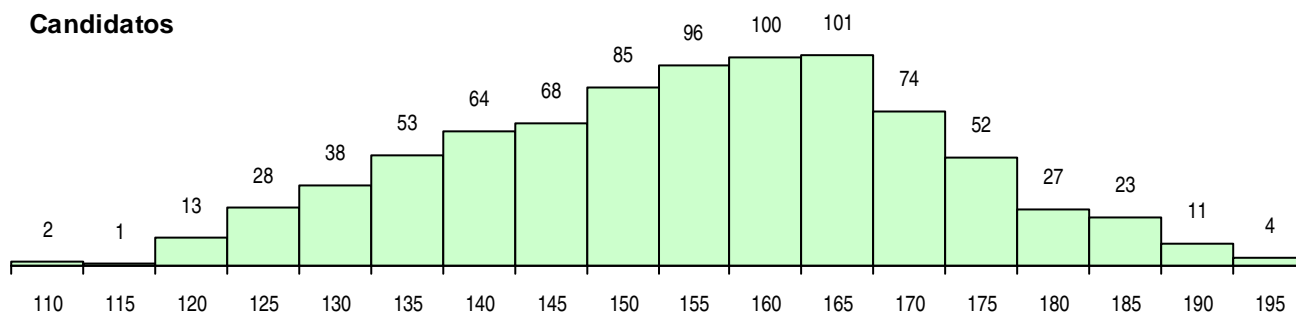

SEXO DOS CANDIDATOS

Sexo	Cands. %	Cols. %
Masc.	697 83	101 86
Femin.	143 17	16 14
Total	840	117

CURSO DO 12º ANO (15 mais frequentes)

Curso 12º ano	Cands. %	Cols. %
C60 Ciências e Tecnologias (DL 272/200	798 95	113 97
C61 Ciências Socioeconómicas (DL 272/	14 2	0 0
A11 Informática (VC)	4 0	1 1
A09 Eletrónica e Telecomunicações (VC)	4 0	0 0
950 Equivalências	3 0	1 1
940 Escolas estrangeiras em Portugal	3 0	0 0
A05 Animação Sociodesportiva (VC)	2 0	2 2
P59 Técnico de Informática de Gestão	2 0	0 0
A03 Biotecnologia (VC)	1 0	0 0
A07 Eletrotecnia e Automação (VC)	1 0	0 0
A56 Informática e Tecnologias Multimédi	1 0	0 0
A01 Química, Ambiente e Qualidade (VC)	1 0	0 0
810 Agrupamento 1 / geral	1 0	0 0
C64 Artes Visuais (DL 272/2007)	1 0	0 0
C80 Recorrente - Ciências e Tecnologias	1 0	0 0

MÉDIAS DOS COLOCADOS

Nota de candidatura	167,6
Prova de ingresso	159,0
Média do 12º ano	176,2
Média do 10º/11º ano	176,2

OPÇÕES EXCLUÍDAS

Nota candidatura (s/mínima)	0
Prova ingresso (não fez)	9
Prova ingresso (s/mínima)	0
Pré-requisito (não fez)	0

DISTRIBUIÇÕES DE NOTAS DE CANDIDATURA

Candidatos

Colocados