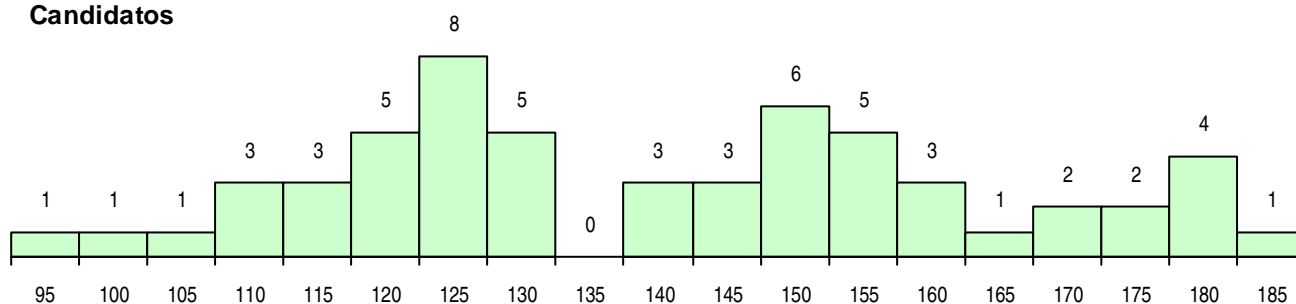

**SEXO DOS CANDIDATOS**

Sexo	Cands. %	Cols. %
Masc.	19 33	4 27
Femin.	38 67	11 73
<b>Total</b>	<b>57</b>	<b>15</b>

**CURSO DO 12º ANO (15 mais frequentes)**

Curso 12º ano	Cands. %	Cols. %
C62 Línguas e Humanidades (DL 272/20	42 74	12 80
C60 Ciências e Tecnologias (DL 272/200	5 9	0 0
966 Cursos EFA, Formações Modulares	1 2	1 7
P91 Técnico de Turismo	1 2	1 7
060 Ciências e Tecnologias	1 2	1 7
220 Ens. Sec. Recorrente (Todos os Cur	1 2	0 0
R05 Técnico de Apoio à Gestão Desporti	1 2	0 0
P53 Técnico de Gestão de Equipamento	1 2	0 0
P48 Técnico de Fotografia	1 2	0 0
C80 Recorrente - Ciências e Tecnologias	1 2	0 0
C70 Comunicação Audiovisual	1 2	0 0
C61 Ciências Socioeconómicas (DL 272/	1 2	0 0

**MÉDIAS DOS COLOCADOS**

Nota de candidatura	126,8
Prova de ingresso	124,9
Média do 12º ano	128,7
Média do 10º/11º ano	128,7

**OPÇÕES EXCLUÍDAS**

Nota candidatura (s/mínima)	0
Prova ingresso (não fez)	0
Prova ingresso (s/mínima)	0
Pré-requisito (não fez)	0

**DISTRIBUIÇÕES DE NOTAS DE CANDIDATURA**

**Candidatos**

**Colocados**