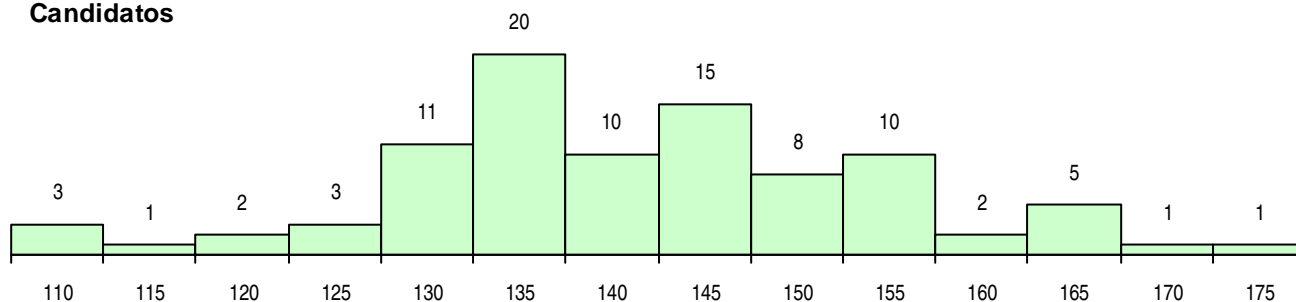

SEXO DOS CANDIDATOS

Sexo	Cands. %	Cols. %
Masc.	22 24	6 24
Femin.	70 76	19 76
Total	92	25

CURSO DO 12º ANO (15 mais frequentes)

Curso 12º ano	Cands. %	Cols. %
C64 Artes Visuais (DL 272/2007)	62 67	18 72
C73 Produção Artística	4 4	2 8
C71 Design de Comunicação	4 4	0 0
C84 Recorrente - Artes Visuais	3 3	1 4
676 Design de Comunicação e Multiméd	2 2	1 4
C70 Comunicação Audiovisual	2 2	1 4
P28 Técnico de Comunicação - Marketin	2 2	0 0
C72 Design de Produto	2 2	0 0
063 Línguas e Literaturas	1 1	1 4
A32 Desenho de Arquitetura	1 1	1 4
073 Produção Artística	1 1	0 0
084 Multimédia	1 1	0 0
A59 Comunicação Multimédia (Port. 960/	1 1	0 0
C60 Ciências e Tecnologias (DL 272/200	1 1	0 0
P14 Técnico de Multimédia	1 1	0 0

MÉDIAS DOS COLOCADOS

Nota de candidatura	139,8
Prova de ingresso	134,3
Média do 12º ano	142,7
Média do 10º/11º ano	142,7

OPÇÕES EXCLUÍDAS

Nota candidatura (s/mínima)	0
Prova ingresso (não fez)	3
Prova ingresso (s/mínima)	0
Pré-requisito (não fez)	0

DISTRIBUIÇÕES DE NOTAS DE CANDIDATURA

Candidatos

Colocados