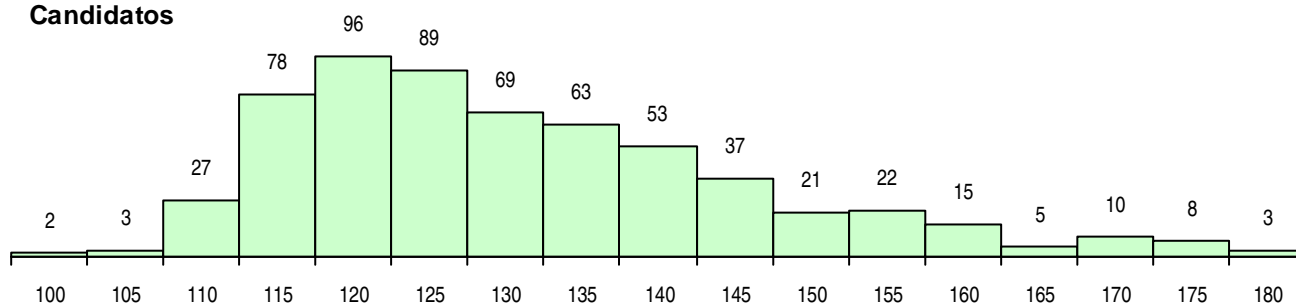

SEXO DOS CANDIDATOS

Sexo	Cands. %	Cols. %
Masc.	516 86	54 90
Femin.	85 14	6 10
Total	601	60

CURSO DO 12º ANO (15 mais frequentes)

Curso 12º ano	Cands. %	Cols. %
C60 Ciências e Tecnologias (DL 272/200	522 87	48 80
C61 Ciências Socioeconómicas (DL 272/	42 7	8 13
C80 Recorrente - Ciências e Tecnologias	8 1	0 0
950 Equivalências	7 1	1 2
940 Escolas estrangeiras em Portugal	4 1	0 0
810 Agrupamento 1 / geral	3 0	1 2
P59 Técnico de Informática de Gestão	2 0	1 2
082 Informática	2 0	0 0
P56 Técnico de Gestão e Programação	2 0	0 0
C81 Recorrente - Ciências Socioeconómi	2 0	0 0
A60 Ciências - Via A	1 0	1 2
060 Ciências e Tecnologias	1 0	0 0
C64 Artes Visuais (DL 272/2007)	1 0	0 0
820 Agrupamento 2 / geral	1 0	0 0
472 Técnico de informática/gestão	1 0	0 0

MÉDIAS DOS COLOCADOS

Nota de candidatura	134,3
Prova de ingresso	122,6
Média do 12º ano	146,1
Média do 10º/11º ano	146,1

OPÇÕES EXCLUÍDAS

Nota candidatura (s/mínima)	0
Prova ingresso (não fez)	10
Prova ingresso (s/mínima)	0
Pré-requisito (não fez)	0

DISTRIBUIÇÕES DE NOTAS DE CANDIDATURA

Candidatos

Colocados