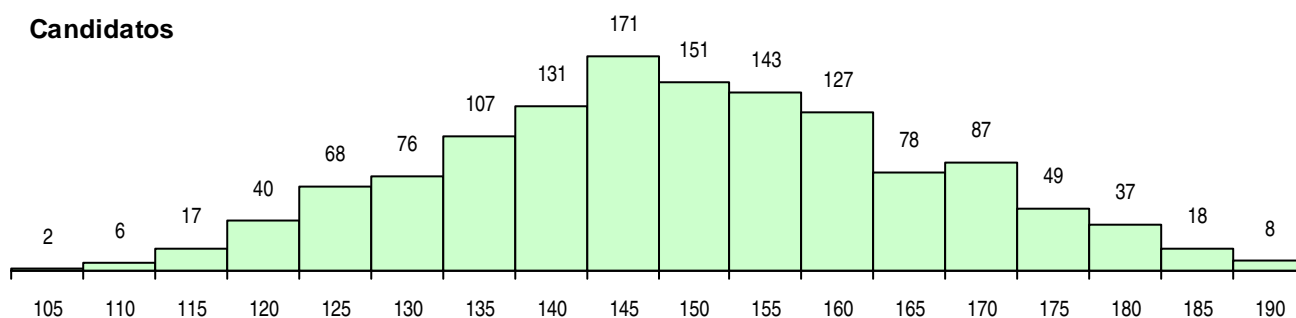

SEXO DOS CANDIDATOS

Sexo	Cands. %	Cols. %
Masc.	626 48	90 45
Femin.	690 52	110 55
Total	1316	200

CURSO DO 12º ANO (15 mais frequentes)

Curso 12º ano	Cands. %	Cols. %
C61 Ciências Socioeconómicas (DL 272/	654 50	110 55
C60 Ciências e Tecnologias (DL 272/200	583 44	75 38
940 Escolas estrangeiras em Portugal	28 2	5 3
950 Equivalências	15 1	3 2
060 Ciências e Tecnologias	7 1	1 1
C81 Recorrente - Ciências Socioeconómi	6 0	0 0
A61 Ciências - Via B	5 0	2 1
C64 Artes Visuais (DL 272/2007)	3 0	1 1
A60 Ciências - Via A	2 0	1 1
089 Desporto	2 0	0 0
830 Agrupamento 3 / geral	1 0	1 1
A05 Animação Sociodesportiva (VC)	1 0	1 1
971 Recorrente - Ciências Socioeconómi	1 0	0 0
A17 Marketing e Estratégia Empresarial (1 0	0 0
C80 Recorrente - Ciências e Tecnologias	1 0	0 0

MÉDIAS DOS COLOCADOS

Nota de candidatura	157,4
Prova de ingresso	150,9
Média do 12º ano	163,8
Média do 10º/11º ano	163,8

OPÇÕES EXCLUÍDAS

Nota candidatura (s/mínima)	0
Prova ingresso (não fez)	17
Prova ingresso (s/mínima)	0
Pré-requisito (não fez)	0

DISTRIBUIÇÕES DE NOTAS DE CANDIDATURA

Candidatos

Colocados