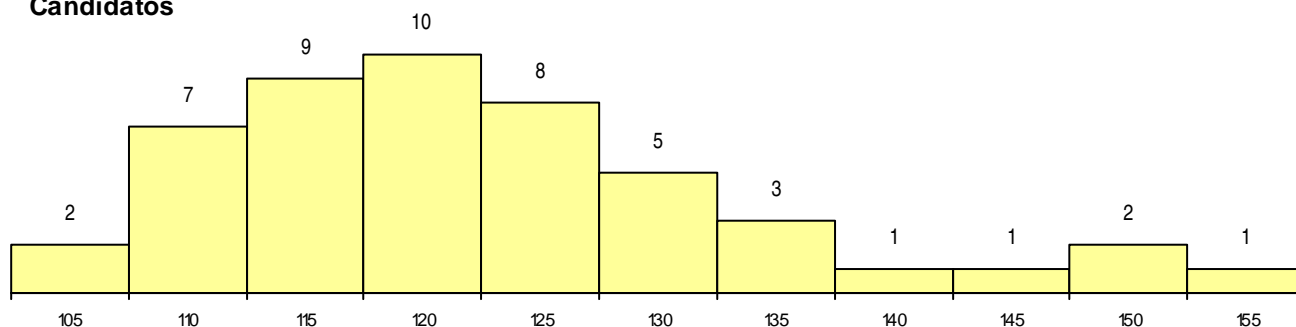

SEXO DOS CANDIDATOS

Sexo	Cands. %	Cols. %
Masc.	12 24	0 0
Femin.	37 76	2 100
Total	49	2

CURSO DO 12º ANO (15 mais frequentes)

Curso 12º ano	Cands. %	Cols. %
C62 Línguas e Humanidades (DL 272/20)	23 47	1 50
C60 Ciências e Tecnologias (DL 272/200)	18 37	1 50
C64 Artes Visuais (DL 272/2007)	3 6	0 0
367 Técnico de fotografia	1 2	0 0
P82 Técnico de Secretariado	1 2	0 0
P11 Técnico Auxiliar de Saúde	1 2	0 0
P01 Animador Sociocultural	1 2	0 0
085 Administração	1 2	0 0

MÉDIAS dos Colocados

Nota de candidatura	152,9
Prova de ingresso	161,0
Média do 12º ano	148,5
Média do 10º/11º ano	148,5

DISTRIBUIÇÕES DE NOTAS DE CANDIDATURA

Candidatos

Colocados