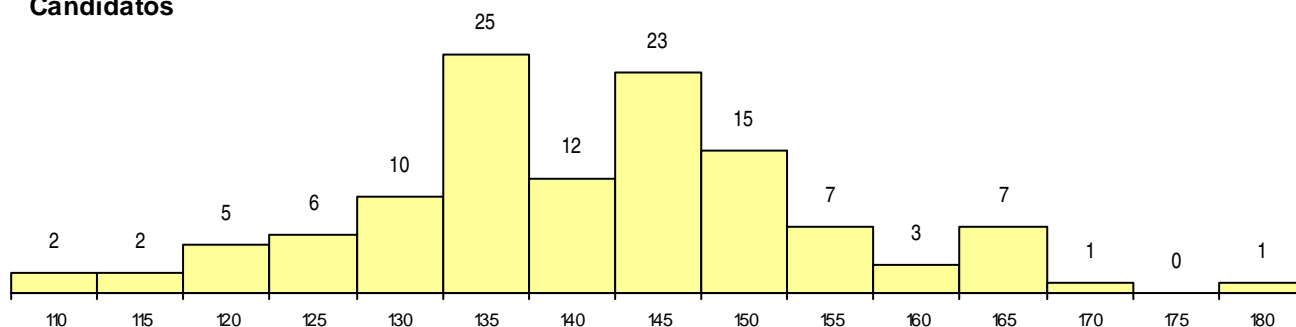

SEXO DOS CANDIDATOS

Sexo	Cands. %	Cols. %
Masc.	66 55	2 22
Femin.	53 45	7 78
Total	119	9

CURSO DO 12º ANO (15 mais frequentes)

Curso 12º ano	Cands. %	Cols. %
C61 Ciências Socioeconómicas (DL 272/	60 50	5 56
C60 Ciências e Tecnologias (DL 272/200	52 44	4 44
A57 Contabilidade e Gestão Empresarial	2 2	0 0
A17 Marketing e Estratégia Empresarial (1 1	0 0
A13 Contabilidade e Gestão (VC)	1 1	0 0
971 Recorrente - Ciências Socioeconómi	1 1	0 0
672 Contabilidade e Gestão	1 1	0 0
061 Ciências Socioeconómicas	1 1	0 0

MÉDIAS dos Colocados

Nota de candidatura	157,4
Prova de ingresso	148,6
Média do 12º ano	163,3
Média do 10º/11º ano	163,3

DISTRIBUIÇÕES DE NOTAS DE CANDIDATURA

Candidatos

Colocados