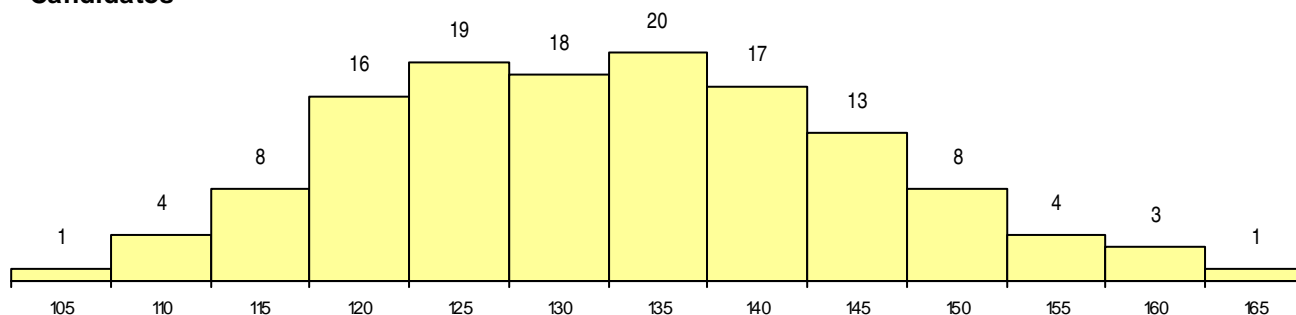

SEXO DOS CANDIDATOS

Sexo	Cands. %	Cols. %
Masc.	45 34	0 0
Femin.	87 66	7 100
Total	132	7

CURSO DO 12º ANO (15 mais frequentes)

Curso 12º ano	Cands. %	Cols. %
C62 Línguas e Humanidades (DL 272/20	67 51	3 43
C60 Ciências e Tecnologias (DL 272/200	32 24	1 14
C61 Ciências Socioeconómicas (DL 272/	6 5	2 29
P91 Técnico de Turismo	3 2	0 0
P56 Técnico de Gestão e Programação	3 2	0 0
C82 Recorrente - Línguas e Humanidade	2 2	0 0
725 Técnico comercial	1 1	1 14
P31 Técnico de Contabilidade	1 1	0 0
A06 Animação Sociodesportiva (VCT)	1 1	0 0
A20 Línguas e Relações Empresariais (V	1 1	0 0
A51 Tecnologias e Sistemas de Informaç	1 1	0 0
C80 Recorrente - Ciências e Tecnologias	1 1	0 0
C81 Recorrente - Ciências Socioeconómi	1 1	0 0
P06 Instrumentista de Cordas e de Tecla	1 1	0 0
082 Informática	1 1	0 0

MÉDIAS dos Colocados

Nota de candidatura	154,3
Prova de ingresso	146,6
Média do 12º ano	159,4
Média do 10º/11º ano	159,4

DISTRIBUIÇÕES DE NOTAS DE CANDIDATURA

Candidatos

Colocados