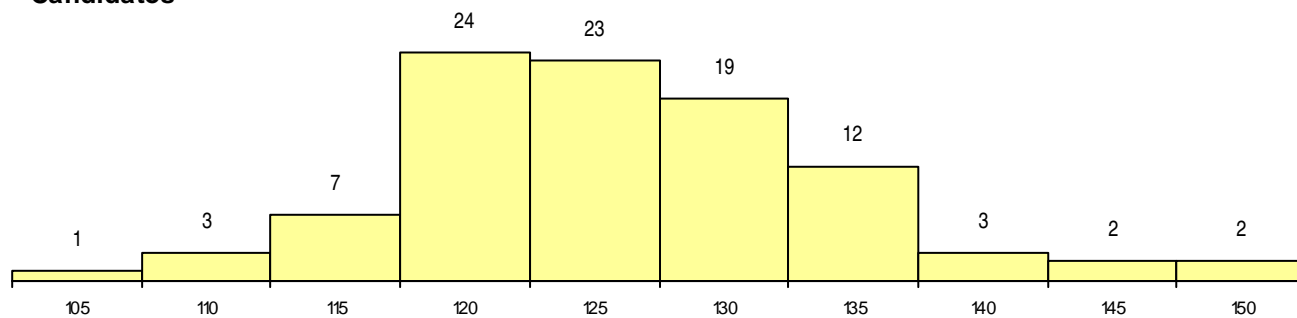

SEXO DOS CANDIDATOS

Sexo	Cands. %	Cols. %
Masc.	88 92	25 96
Femin.	8 8	1 4
Total	96	26

CURSO DO 12º ANO (15 mais frequentes)

Curso 12º ano	Cands. %	Cols. %
C60 Ciências e Tecnologias (DL 272/200	94 98	24 92
P56 Técnico de Gestão e Programação	2 2	2 8

MÉDIAS dos Colocados

Nota de candidatura 128,0
 Prova de ingresso 111,9
 Média do 12º ano 136,7
 Média do 10º/11º ano 136,7

DISTRIBUIÇÕES DE NOTAS DE CANDIDATURA

Candidatos

Colocados