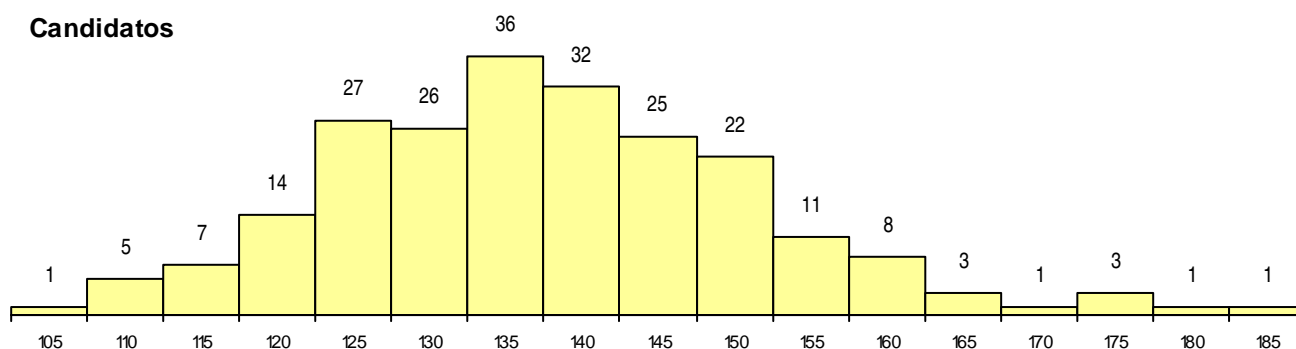

**SEXO DOS CANDIDATOS**

Sexo	Cands. %	Cols. %
Masc.	117 52	10 50
Femin.	106 48	10 50
<b>Total</b>	<b>223</b>	<b>20</b>

**CURSO DO 12º ANO (15 mais frequentes)**

Curso 12º ano	Cands. %	Cols. %
C60 Ciências e Tecnologias (DL 272/200	135 61	9 45
C61 Ciências Socioeconómicas (DL 272/	78 35	9 45
C81 Recorrente - Ciências Socioeconómi	2 1	1 5
A13 Contabilidade e Gestão (VC)	2 1	0 0
A17 Marketing e Estratégia Empresarial (	1 0	1 5
830 Agrupamento 3 / geral	1 0	0 0
940 Escolas estrangeiras em Portugal	1 0	0 0
610 Cursos Educação Formação (todos	1 0	0 0
P56 Técnico de Gestão e Programação	1 0	0 0
060 Ciências e Tecnologias	1 0	0 0

**MÉDIAS dos Colocados**

Nota de candidatura	152,4
Prova de ingresso	144,6
Média do 12º ano	160,3
Média do 10º/11º ano	160,3

**DISTRIBUIÇÕES DE NOTAS DE CANDIDATURA**

**Candidatos**

**Colocados**