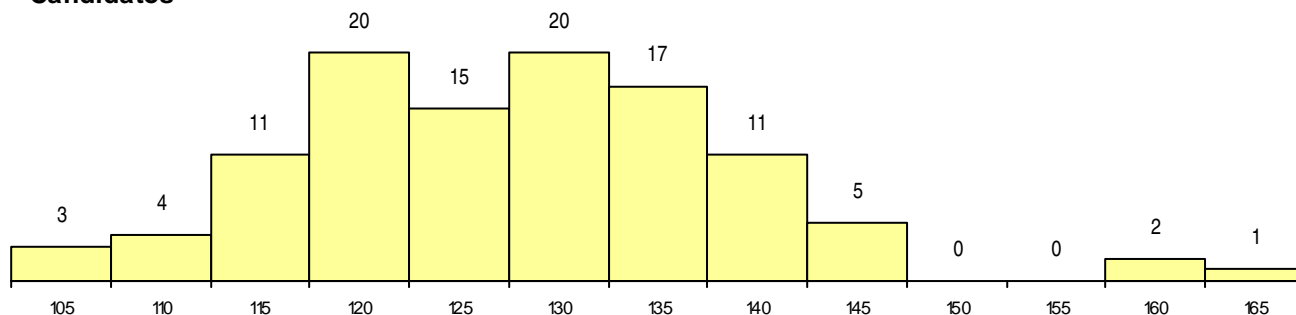

SEXO DOS CANDIDATOS

Sexo	Cands. %	Cols. %
Masc.	17 16	2 18
Femin.	92 84	9 82
Total	109	11

CURSO DO 12º ANO (15 mais frequentes)

Curso 12º ano	Cands. %	Cols. %
C62 Línguas e Humanidades (DL 272/20)	58 53	4 36
C60 Ciências e Tecnologias (DL 272/200)	26 24	5 45
C80 Recorrente - Ciências e Tecnologias	5 5	0 0
C82 Recorrente - Línguas e Humanidade	2 2	1 9
P19 Técnico de Apoio Psicossocial	2 2	0 0
389 Animador sociocultural	1 1	1 9
A20 Línguas e Relações Empresariais (V)	1 1	0 0
A22 Assessoria Jurídica e Documentaçã	1 1	0 0
A58 Administração e Marketing (Port. 96)	1 1	0 0
C61 Ciências Socioeconómicas (DL 272/	1 1	0 0
C70 Comunicação Audiovisual	1 1	0 0
675 Comunicação, Informação e Multim	1 1	0 0
P01 Animador Sociocultural	1 1	0 0
966 Cursos EFA, Formações Modulares	1 1	0 0
P37 Técnico de Design	1 1	0 0

MÉDIAS dos Colocados

Nota de candidatura	139,8
Prova de ingresso	139,6
Média do 12º ano	140,0
Média do 10º/11º ano	140,0

DISTRIBUIÇÕES DE NOTAS DE CANDIDATURA

Candidatos

Colocados