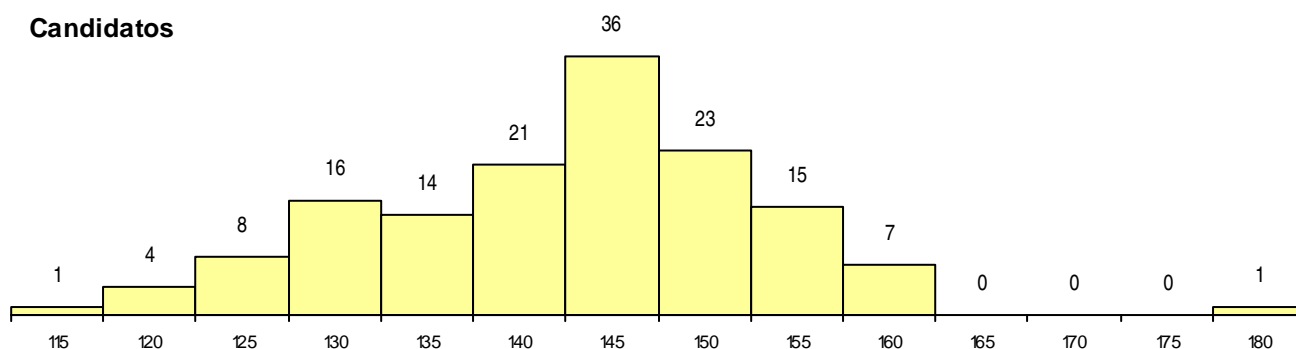

SEXO DOS CANDIDATOS

Sexo	Cands. %	Cols. %
Masc.	38 26	2 18
Femin.	108 74	9 82
Total	146	11

CURSO DO 12º ANO (15 mais frequentes)

Curso 12º ano	Cands. %	Cols. %
C60 Ciências e Tecnologias (DL 272/200	142 97	11 100
060 Ciências e Tecnologias	2 1	0 0
950 Equivalências	1 1	0 0
C80 Recorrente - Ciências e Tecnologias	1 1	0 0

MÉDIAS dos Colocados

Nota de candidatura	157,2
Prova de ingresso	147,3
Média do 12º ano	167,1
Média do 10º/11º ano	167,1

DISTRIBUIÇÕES DE NOTAS DE CANDIDATURA

Candidatos

Colocados