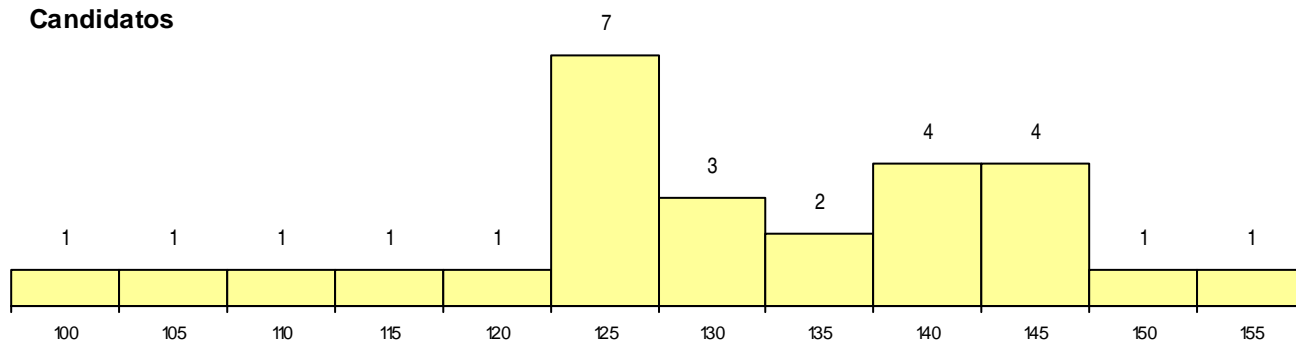

SEXO DOS CANDIDATOS

Sexo	Cands. %	Cols. %
Masc.	11 41	4 67
Femin.	16 59	2 33
Total	27	6

CURSO DO 12º ANO

Curso 12º ano	(15 mais frequentes)	
	Cands. %	Cols. %
C64 Artes Visuais (DL 272/2007)	19 70	3 50
C73 Produção Artística	2 7	1 17
C84 Recorrente - Artes Visuais	2 7	0 0
C72 Design de Produto	1 4	1 17
C71 Design de Comunicação	1 4	1 17
P14 Técnico de Multimédia	1 4	0 0
064 Artes Visuais	1 4	0 0

MÉDIAS dos Colocados

Nota de candidatura	140,7
Prova de ingresso	147,3
Média do 12º ano	134,0
Média do 10º/11º ano	134,0

DISTRIBUIÇÕES DE NOTAS DE CANDIDATURA

Candidatos

Colocados