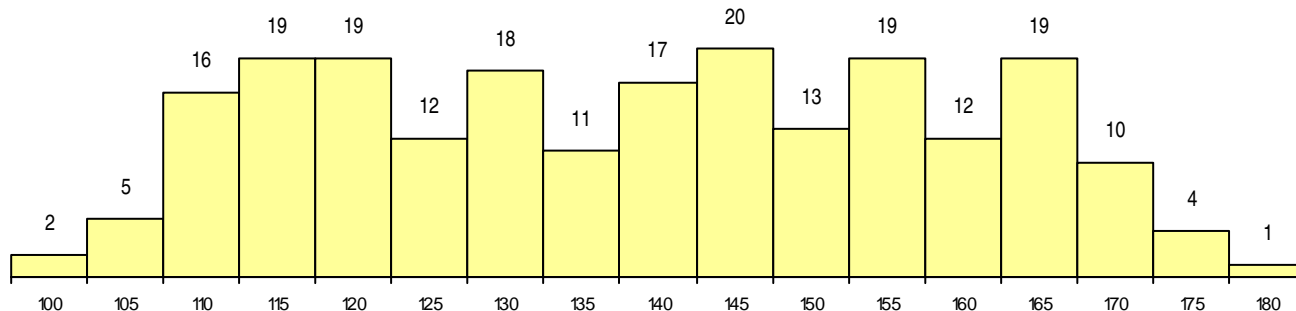

SEXO DOS CANDIDATOS

Sexo	Cands. %	Cols. %
Masc.	55 25	2 25
Femin.	162 75	6 75
Total	217	8

CURSO DO 12º ANO (15 mais frequentes)

Curso 12º ano	Cands. %	Cols. %
C62 Línguas e Humanidades (DL 272/20)	122 56	5 63
C60 Ciências e Tecnologias (DL 272/200)	39 18	2 25
C61 Ciências Socioeconómicas (DL 272/	11 5	0 0
R02 Artes do Espetáculo - Interpretação	5 2	0 0
C82 Recorrente - Línguas e Humanidade	5 2	0 0
940 Escolas estrangeiras em Portugal	3 1	1 13
966 Cursos EFA, Formações Modulares	3 1	0 0
950 Equivalências	3 1	0 0
610 Cursos Educação Formação (todos	3 1	0 0
C80 Recorrente - Ciências e Tecnologias	3 1	0 0
P28 Técnico de Comunicação - Marketin	3 1	0 0
C64 Artes Visuais (DL 272/2007)	2 1	0 0
C70 Comunicação Audiovisual	2 1	0 0
C81 Recorrente - Ciências Socioeconómi	2 1	0 0
P92 Técnico de Turismo Ambiental e Rur	1 0	0 0

MÉDIAS dos Colocados

Nota de candidatura	172,3
Prova de ingresso	180,6
Média do 12º ano	164,0
Média do 10º/11º ano	164,0

DISTRIBUIÇÕES DE NOTAS DE CANDIDATURA

Candidatos

Colocados