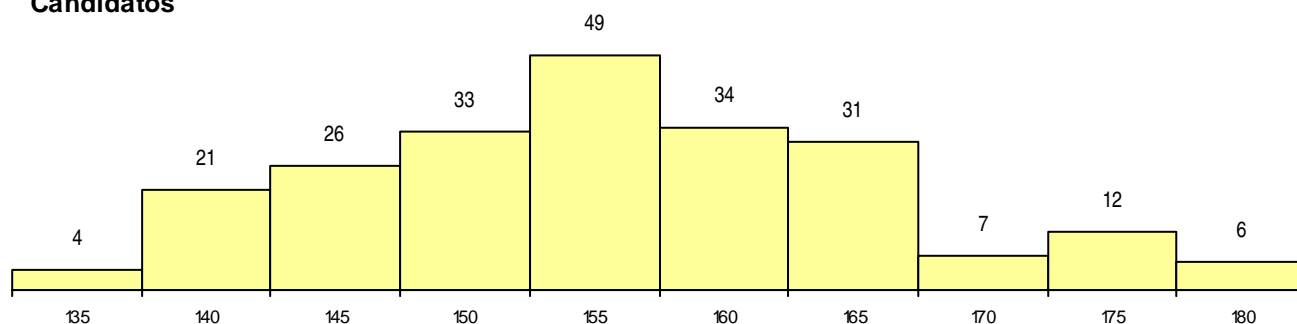

SEXO DOS CANDIDATOS

Sexo	Cands. %	Cols. %
Masc.	120 54	16 53
Femin.	103 46	14 47
Total	223	30

CURSO DO 12º ANO (15 mais frequentes)

Curso 12º ano	Cands. %	Cols. %
C61 Ciências Socioeconómicas (DL 272/	127 57	12 40
C60 Ciências e Tecnologias (DL 272/200	89 40	15 50
940 Escolas estrangeiras em Portugal	2 1	1 3
950 Equivalências	1 0	1 3
C64 Artes Visuais (DL 272/2007)	1 0	1 3
R07 Contabilidade e Administração (Port	1 0	0 0
C62 Línguas e Humanidades (DL 272/20	1 0	0 0
A13 Contabilidade e Gestão (VC)	1 0	0 0

MÉDIAS dos Colocados

Nota de candidatura	167,2
Prova de ingresso	162,8
Média do 12º ano	171,6
Média do 10º/11º ano	171,6

DISTRIBUIÇÕES DE NOTAS DE CANDIDATURA

Candidatos

Colocados