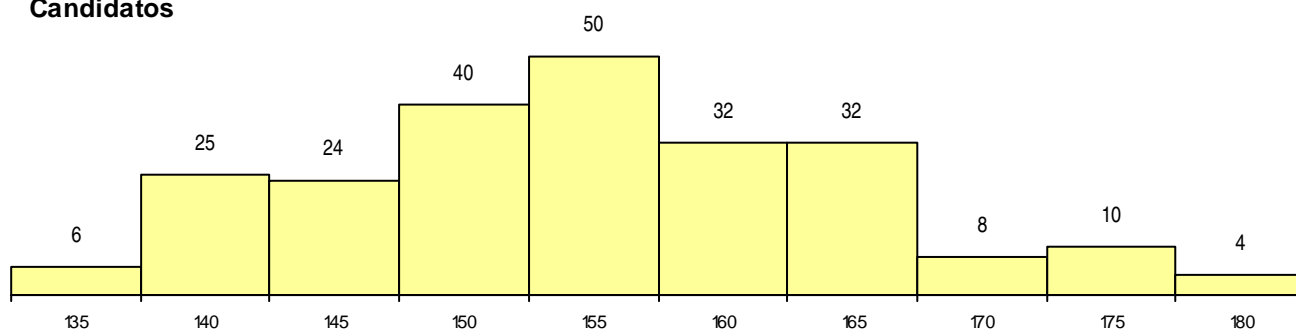

**SEXO DOS CANDIDATOS**

Sexo	Cands. %	Cols. %
Masc.	116 50	12 46
Femin.	115 50	14 54
<b>Total</b>	<b>231</b>	<b>26</b>

**CURSO DO 12º ANO (15 mais frequentes)**

Curso 12º ano	Cands. %	Cols. %
C61 Ciências Socioeconómicas (DL 272/	120 52	9 35
C60 Ciências e Tecnologias (DL 272/200	105 45	17 65
940 Escolas estrangeiras em Portugal	3 1	0 0
950 Equivalências	1 0	0 0
R07 Contabilidade e Administração (Port	1 0	0 0
C64 Artes Visuais (DL 272/2007)	1 0	0 0

**MÉDIAS dos Colocados**

Nota de candidatura	168,1
Prova de ingresso	167,2
Média do 12º ano	169,1
Média do 10º/11º ano	169,1

**DISTRIBUIÇÕES DE NOTAS DE CANDIDATURA**

**Candidatos**

**Colocados**