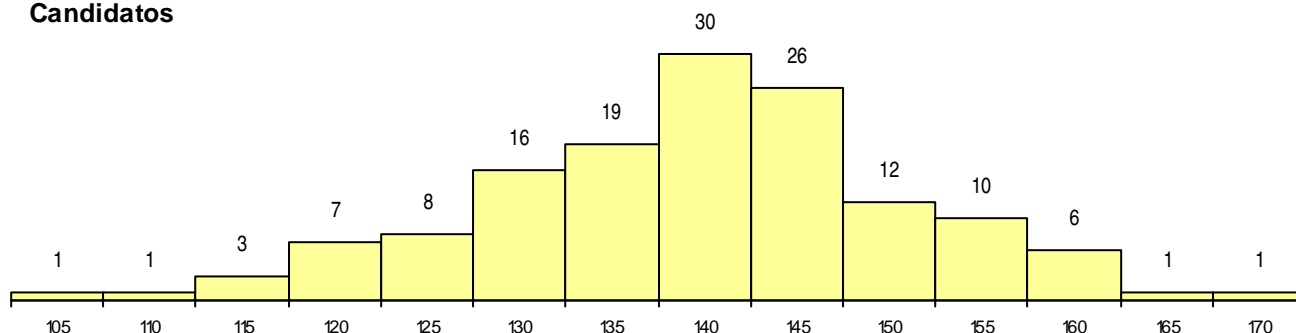

SEXO DOS CANDIDATOS

Sexo	Cands. %	Cols. %
Masc.	85 60	6 55
Femin.	56 40	5 45
Total	141	11

CURSO DO 12º ANO (15 mais frequentes)

Curso 12º ano	Cands. %	Cols. %
C61 Ciências Socioeconómicas (DL 272/	83 59	9 82
C60 Ciências e Tecnologias (DL 272/200	18 13	1 9
C62 Línguas e Humanidades (DL 272/20	12 9	0 0
950 Equivalências	3 2	1 9
C82 Recorrente - Línguas e Humanidade	3 2	0 0
610 Cursos Educação Formação (todos	2 1	0 0
P59 Técnico de Informática de Gestão	2 1	0 0
C81 Recorrente - Ciências Socioeconómi	2 1	0 0
060 Ciências e Tecnologias	2 1	0 0
P31 Técnico de Contabilidade	1 1	0 0
061 Ciências Socioeconómicas	1 1	0 0
089 Desporto	1 1	0 0
C80 Recorrente - Ciências e Tecnologias	1 1	0 0
P05 Contramestre (Marinha Mercante)	1 1	0 0
P28 Técnico de Comunicação - Marketin	1 1	0 0

MÉDIAS dos Colocados

Nota de candidatura	154,6
Prova de ingresso	157,5
Média do 12º ano	153,1
Média do 10º/11º ano	153,1

DISTRIBUIÇÕES DE NOTAS DE CANDIDATURA

Candidatos

Colocados